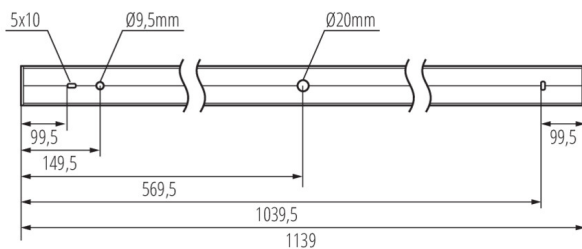

ALIN CORD DALI 1F-B

захранване за осветителни тела ALIN и за шини, еднофазен, DALI, черно, 150 cm

32545

ALIN CORD DALI 1F-SR

захранване за осветителни тела ALIN и за шини, еднофазен, DALI, сребърно, 150 cm