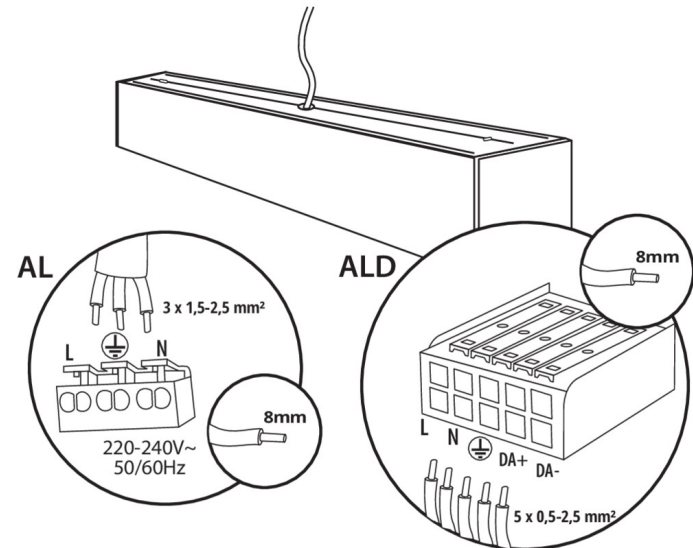

ALIN CORD DALI 1F-B

захранване за осветителни тела ALIN и за шини, еднофазен, DALI, черно, 150 cm

32545

ALIN CORD DALI 1F-SR

захранване за осветителни тела ALIN и за шини, еднофазен, DALI, сребърно, 150 cm

07871

ROPE-NT 150 SINGLE

ROPE-NT 150 SINGLE стоманено въже (единично) за окачване на осветителното тяло, 2 бр. в комплекта

29557

ALIN NT GRIP

Монтажна скоба осветително тяло ALIN, 2 броя, включени в комплекта