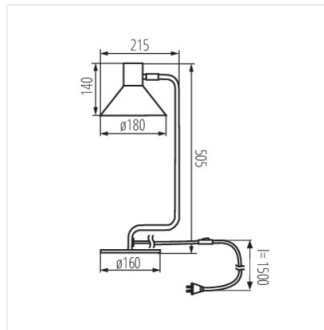

NEDIA E14

Настолна лампа

NEDIA E14 W