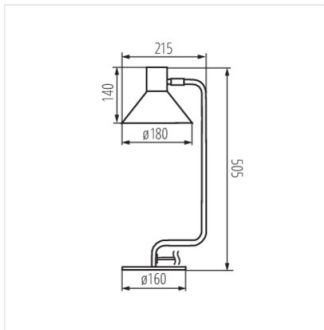

NEDIA E14

Настолна лампа

NEDIA E14