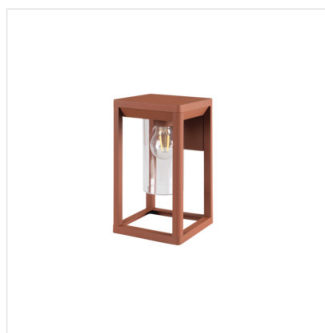

VIMO

Градинско осветително тяло със сменяем източник на светлина

[V] 220-240 AC	[Hz] 50	Light bulb icon	Grounding symbol	IP 44	House icon	Temperature range -20÷35
Light bulb icon	[mm²] 1,5÷2,5	Light bulb icon	CE	EAC	UK CA	
		0,5m				

VIMO EL 27 B

Model	Price	Max Power	Technology	Fitting	Color	Feature	Mounting
VIMO EL 27 B	34980	max 15	LED	E27	черен		за настенен монтаж
VIMO EL 27 BR	34981	max 15	LED	E27	кафяв		за настенен монтаж
VIMO EL 27 SE-B	34982	max 15	LED	E27	черен	PIR	за настенен монтаж
VIMO EL 27 SE-BR	34983	max 15	LED	E27	кафяв	PIR	за настенен монтаж
VIMO 50 B	34984	max 15	LED	E27	черен		за монтаж върху основа
VIMO 50 BR	34985	max 15	LED	E27	кафяв		за монтаж върху основа
VIMO 50 SE-B	34986	max 15	LED	E27	черен	PIR	за монтаж върху основа
VIMO 50 SE-BR	34987	max 15	LED	E27	кафяв	PIR	за монтаж върху основа
VIMO 80 B	34988	max 15	LED	E27	черен		за монтаж върху основа
VIMO 80 BR	34989	max 15	LED	E27	кафяв		за монтаж върху основа

- Материал на корпуса: сплав на алуминий
- Материал на дифузера: PC

VIMO

Градинско осветително тяло със сменяем източник на светлина

VIMO EL 27 B

VIMO EL 27 BR

VIMO EL 27 SE-B

VIMO EL 27 SE-BR

VIMO 50 B

VIMO 50 BR

VIMO 50 SE-B

VIMO 50 SE-BR

VIMO 80 B

VIMO 80 BR

VIMO

Градинско осветително тяло със сменяем източник на светлина

VIMO EL 27