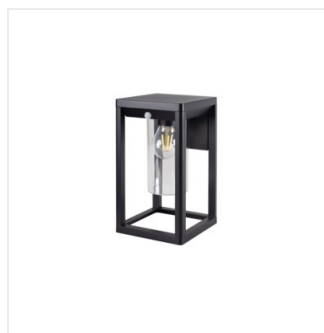

VIMO

Градинско осветително тяло със сменяем източник на светлина

[V] 220-240 AC	[Hz] 50	Light bulb icon	Grounding symbol	IP 44	House icon	Temperature range -20÷35
Light bulb icon	[mm²] 1,5÷2,5	Light bulb icon	CE	EAC	UK CA	
		0,5m				

VIMO EL 27 B

Model	Price	Max Power	Technology	Fitting	Color	Feature	Mounting
VIMO EL 27 B	34980	max 15	LED	E27	черен		за настенен монтаж
VIMO EL 27 BR	34981	max 15	LED	E27	кафяв		за настенен монтаж
VIMO EL 27 SE-B	34982	max 15	LED	E27	черен	PIR	за настенен монтаж
VIMO EL 27 SE-BR	34983	max 15	LED	E27	кафяв	PIR	за настенен монтаж
VIMO 50 B	34984	max 15	LED	E27	черен		за монтаж върху основа
VIMO 50 BR	34985	max 15	LED	E27	кафяв		за монтаж върху основа
VIMO 50 SE-B	34986	max 15	LED	E27	черен	PIR	за монтаж върху основа
VIMO 50 SE-BR	34987	max 15	LED	E27	кафяв	PIR	за монтаж върху основа
VIMO 80 B	34988	max 15	LED	E27	черен		за монтаж върху основа
VIMO 80 BR	34989	max 15	LED	E27	кафяв		за монтаж върху основа

- Материал на корпуса: сплав на алуминий
- Материал на дифузера: PC

VIMO

Градинско осветително тяло със сменяем източник на светлина

VIMO EL 27 B

VIMO EL 27 BR

VIMO EL 27 SE-B

VIMO EL 27 SE-BR

VIMO 50 B

VIMO 50 BR

VIMO 50 SE-B

VIMO 50 SE-BR

VIMO 80 B

VIMO 80 BR

VIMO

Градинско осветително тяло със сменяем източник на светлина

VIMO EL 27