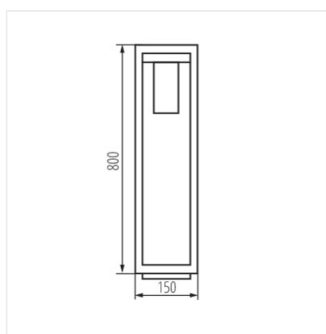

VIMO

Градинско осветително тяло със сменяем източник на светлина

VIMO 80