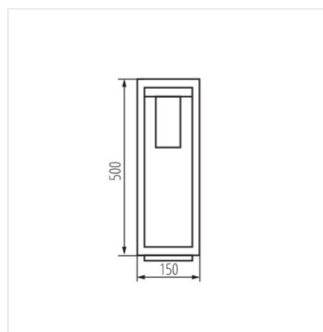

VIMO

Градинско осветително тяло със сменяем източник на светлина

VIMO 50