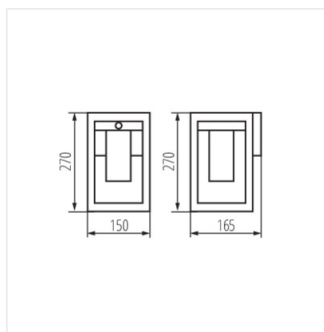

VIMO EL 27 SE