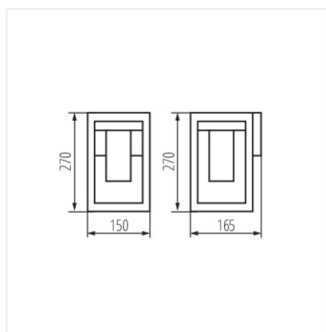

VIMO

Градинско осветително тяло със сменяем източник на светлина

VIMO EL 27