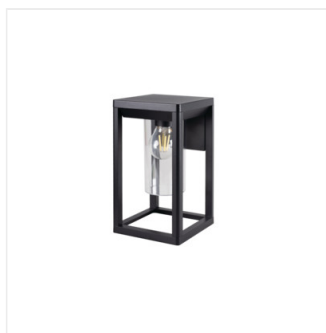

VIMO

Градинско осветително тяло със сменяем източник на светлина

[V] 220-240 AC	[Hz] 50	Light bulb icon	Grounding symbol	IP 44	House icon	Temperature range -20÷35
Light bulb icon	[mm²] 1,5÷2,5	Light bulb icon	CE	EAC	UK CA	
		0,5m				

VIMO EL 27 B

Model	Price	Max Power	Technology	Fitting	Color	Feature	Mounting
VIMO EL 27 B	34980	max 15	LED	E27	черен		за настенен монтаж
VIMO EL 27 BR	34981	max 15	LED	E27	кафяв		за настенен монтаж
VIMO EL 27 SE-B	34982	max 15	LED	E27	черен	PIR	за настенен монтаж
VIMO EL 27 SE-BR	34983	max 15	LED	E27	кафяв	PIR	за настенен монтаж
VIMO 50 B	34984	max 15	LED	E27	черен		за монтаж върху основа
VIMO 50 BR	34985	max 15	LED	E27	кафяв		за монтаж върху основа
VIMO 50 SE-B	34986	max 15	LED	E27	черен	PIR	за монтаж върху основа
VIMO 50 SE-BR	34987	max 15	LED	E27	кафяв	PIR	за монтаж върху основа
VIMO 80 B	34988	max 15	LED	E27	черен		за монтаж върху основа
VIMO 80 BR	34989	max 15	LED	E27	кафяв		за монтаж върху основа

- Материал на корпуса: сплав на алуминий
- Материал на дифузера: PC

VIMO

Градинско осветително тяло със сменяем източник на светлина

VIMO EL 27 B

VIMO EL 27 BR

VIMO EL 27 SE-B

VIMO EL 27 SE-BR

VIMO 50 B

VIMO 50 BR

VIMO 50 SE-B

VIMO 50 SE-BR

VIMO 80 B

VIMO 80 BR

VIMO

Градинско осветително тяло със сменяем източник на светлина

VIMO EL 27