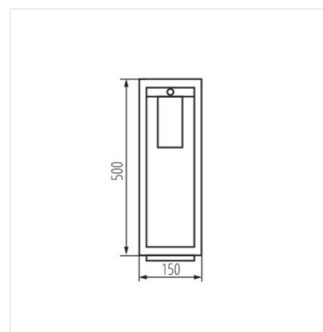

VIMO

Градинско осветително тяло със сменяем източник на светлина

VIMO 50 SE