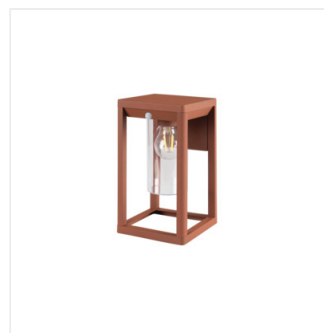

VIMO

Градинско осветително тяло със сменяем източник на светлина

[V] 220-240 AC	[Hz] 50	Light bulb icon	Grounding symbol	IP 44	House icon	Temperature range -20÷35
Light bulb icon	[mm²] 1,5÷2,5	Light bulb icon	CE	EAC	UK CA	
		0,5m				

VIMO EL 27 B

Model	Price	Max Power	Technology	Fitting	Color	Feature	Mounting
VIMO EL 27 B	34980	max 15	LED	E27	черен		за настенен монтаж
VIMO EL 27 BR	34981	max 15	LED	E27	кафяв		за настенен монтаж
VIMO EL 27 SE-B	34982	max 15	LED	E27	черен	PIR	за настенен монтаж
VIMO EL 27 SE-BR	34983	max 15	LED	E27	кафяв	PIR	за настенен монтаж
VIMO 50 B	34984	max 15	LED	E27	черен		за монтаж върху основа
VIMO 50 BR	34985	max 15	LED	E27	кафяв		за монтаж върху основа
VIMO 50 SE-B	34986	max 15	LED	E27	черен	PIR	за монтаж върху основа
VIMO 50 SE-BR	34987	max 15	LED	E27	кафяв	PIR	за монтаж върху основа
VIMO 80 B	34988	max 15	LED	E27	черен		за монтаж върху основа
VIMO 80 BR	34989	max 15	LED	E27	кафяв		за монтаж върху основа

- Материал на корпуса: сплав на алуминий
- Материал на дифузера: PC

VIMO

Градинско осветително тяло със сменяем източник на светлина

VIMO EL 27 B

VIMO EL 27 BR

VIMO EL 27 SE-B

VIMO EL 27 SE-BR

VIMO 50 B

VIMO 50 BR

VIMO 50 SE-B

VIMO 50 SE-BR

VIMO 80 B

VIMO 80 BR

VIMO

Градинско осветително тяло със сменяем източник на светлина

VIMO EL 27