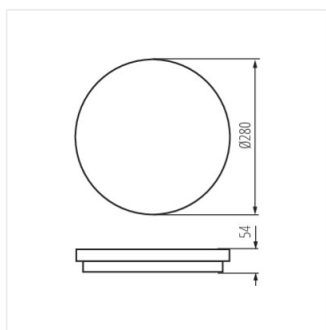

STIVI LED 24W-NW-O