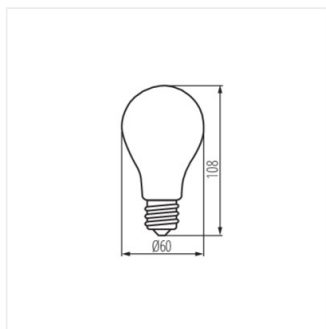

XLED EX A60 3,8W-WW

XLED EX A60 3,8W