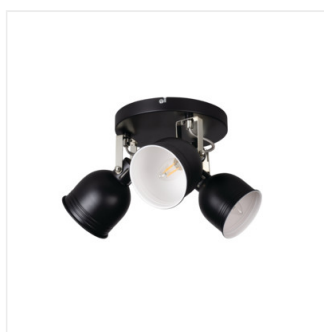

DERATO

Осветително тяло за стена или таван

HIGH
quality
finish

MO
DE
RN
design

 220-240 AC	 50		 E14		 IP 20	
 5÷25		 350	 110		 0,5m	

DERATO EL-10 B-SR

DERATO EL-10 B-SR	35640	max 8	черен / сребрист
DERATO EL-10 W-SR	35641	max 8	бял / сребрист
DERATO EL-2I B-SR	35642	2x max 8	черен / сребрист
DERATO EL-2I W-SR	35643	2x max 8	бял / сребрист
DERATO EL-3O B-SR	35644	3x max 8	черен / сребрист
DERATO EL-3O W-SR	35645	3x max 8	бял / сребрист
DERATO EL-4I B-SR	35646	4x max 8	черен / сребрист
DERATO EL-4I W-SR	35647	4x max 8	бял / сребрист

- Материал на корпуса: сплав на алуминий

DERATO

Осветително тяло за стена или таван

DERATO EL-10 B-SR

DERATO EL-10 W-SR

DERATO EL-21 B-SR

DERATO EL-21 W-SR

DERATO EL-30 B-SR