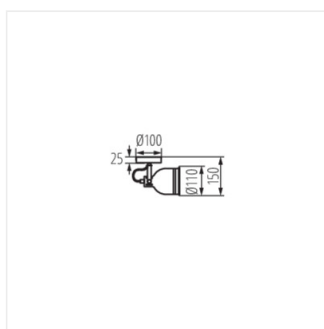

DERATO EL-10