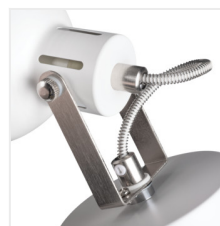

DERATO

Осветително тяло за стена или таван

HIGH
quality
finish

MO
DE
RN
design

 220-240 AC	 50		 E14		 IP 20	
 5÷25		 350	 110		 0,5m	

DERATO EL-10 B-SR

DERATO EL-10 B-SR	35640	max 8	черен / сребрист
DERATO EL-10 W-SR	35641	max 8	бял / сребрист
DERATO EL-2I B-SR	35642	2x max 8	черен / сребрист
DERATO EL-2I W-SR	35643	2x max 8	бял / сребрист
DERATO EL-3O B-SR	35644	3x max 8	черен / сребрист
DERATO EL-3O W-SR	35645	3x max 8	бял / сребрист
DERATO EL-4I B-SR	35646	4x max 8	черен / сребрист
DERATO EL-4I W-SR	35647	4x max 8	бял / сребрист

- Материал на корпуса: сплав на алуминий

DERATO

Осветително тяло за стена или таван

DERATO EL-10 B-SR

DERATO EL-10 W-SR

DERATO EL-21 B-SR

DERATO EL-21 W-SR

DERATO EL-30 B-SR