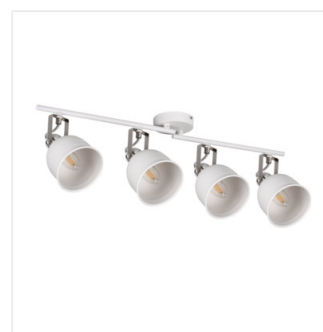

DERATO EL-41 W-SR