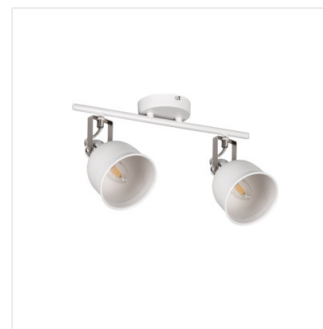

DERATO

Осветително тяло за стена или таван

HIGH
quality
finish

MO
DE
RN
design

 220-240 AC	 50		 E14		 IP 20	
 5÷25		 350	 110		 0,5m	

DERATO EL-10 B-SR

DERATO EL-10 B-SR	35640	max 8	черен / сребрист
DERATO EL-10 W-SR	35641	max 8	бял / сребрист
DERATO EL-2I B-SR	35642	2x max 8	черен / сребрист
DERATO EL-2I W-SR	35643	2x max 8	бял / сребрист
DERATO EL-3O B-SR	35644	3x max 8	черен / сребрист
DERATO EL-3O W-SR	35645	3x max 8	бял / сребрист
DERATO EL-4I B-SR	35646	4x max 8	черен / сребрист
DERATO EL-4I W-SR	35647	4x max 8	бял / сребрист

- Материал на корпуса: сплав на алуминий

DERATO

Осветително тяло за стена или таван

DERATO EL-10 B-SR

DERATO EL-10 W-SR

DERATO EL-21 B-SR

DERATO EL-21 W-SR

DERATO EL-30 B-SR