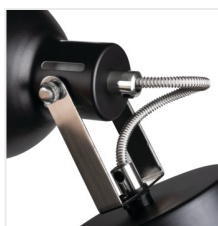

DERATO

Осветително тяло за стена или таван

HIGH
quality
finish

MO
DE
RN
design

 220-240 AC	 50		 E14		 IP 20	
 5÷25		 350	 110		 0,5m	

DERATO EL-10 B-SR

DERATO EL-10 B-SR	35640	max 8	черен / сребрист
DERATO EL-10 W-SR	35641	max 8	бял / сребрист
DERATO EL-2I B-SR	35642	2x max 8	черен / сребрист
DERATO EL-2I W-SR	35643	2x max 8	бял / сребрист
DERATO EL-3O B-SR	35644	3x max 8	черен / сребрист
DERATO EL-3O W-SR	35645	3x max 8	бял / сребрист
DERATO EL-4I B-SR	35646	4x max 8	черен / сребрист
DERATO EL-4I W-SR	35647	4x max 8	бял / сребрист

- Материал на корпуса: сплав на алуминий

DERATO

Осветително тяло за стена или таван

DERATO EL-10 B-SR

DERATO EL-10 W-SR

DERATO EL-21 B-SR

DERATO EL-21 W-SR

DERATO EL-30 B-SR