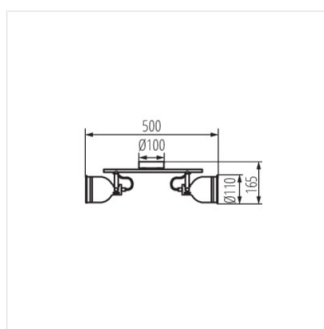

DERATO

Осветително тяло за стена или таван

HIGH
quality
finish

MO
DE
RN
design

 220-240 AC	 50		 E14		 IP 20	
 5÷25		 350	 110		 0,5m	

DERATO EL-10 B-SR

DERATO EL-10 B-SR	35640	max 8	черен / сребрист
DERATO EL-10 W-SR	35641	max 8	бял / сребрист
DERATO EL-2I B-SR	35642	2x max 8	черен / сребрист
DERATO EL-2I W-SR	35643	2x max 8	бял / сребрист
DERATO EL-3O B-SR	35644	3x max 8	черен / сребрист
DERATO EL-3O W-SR	35645	3x max 8	бял / сребрист
DERATO EL-4I B-SR	35646	4x max 8	черен / сребрист
DERATO EL-4I W-SR	35647	4x max 8	бял / сребрист

- Материал на корпуса: сплав на алуминий

DERATO

Осветително тяло за стена или таван

DERATO EL-10 B-SR

DERATO EL-10 W-SR

DERATO EL-21 B-SR

DERATO EL-21 W-SR

DERATO EL-30 B-SR

DERATO EL-30 W-SR

DERATO EL-41 B-SR

DERATO EL-41 W-SR

DERATO EL-10

DERATO EL-21

DERATO EL-30

DERATO EL-41