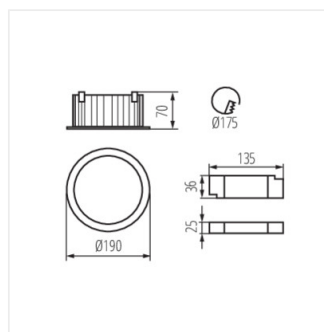

TIBERI PRO 40W-940-B

TIBERI PRO 30W