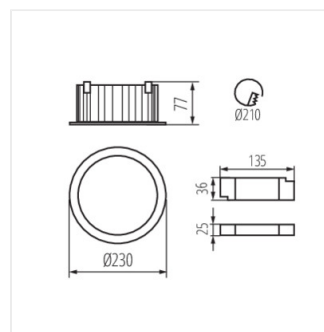

TIBERI PRO 40W