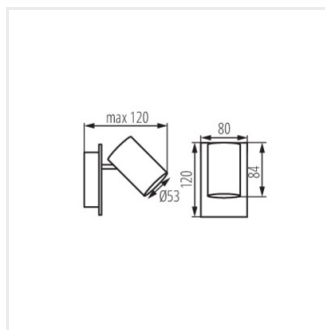

EVALO EL-11