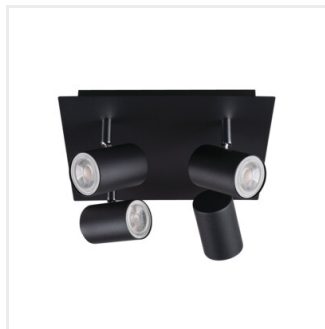

Kanlux EVALO е серия от семпли спотове. Скандинавската семплост и сребърните елементи са изключително елегантна класика. В тесния абажур се намират източниците на светлина GU10 (комплектът включва вендуза, която улеснява монтажа им). Два цвята (черен и бял) и броят от 1 до 4 светлинни точки на тези осветителни тела отварят много възможности за подреждане. Проекторът Kanlux EVALO с 1 точка е идеална стенна лампа за бюро, легло или диван. Благодарение на тази подредба, Kanlux EVALO може да се използва като основно и допълнително осветление. Допълнително предимство е възможността за голяма настройка на посоката на падане на светлината

## EVALO

Осветително тяло за стена или таван

(две оси на въртене: 320 и 90 градуса).

- Материал на корпуса: сплав на алуминий

EVALO EL-51 W-SR

EVALO EL-51 B-SR

EVALO EL-11 W-SR

EVALO EL-11 B-SR

EVALO EL-21 W-SR

EVALO EL-21 B-SR

EVALO EL-31 W-SR

EVALO EL-31 B-SR

## EVALO

Осветително тяло за стена или таван

EVALO EL-40 W-SR

EVALO EL-40 B-SR

EVALO EL-41 W-SR

EVALO EL-41 B-SR

EVALO EL-51

EVALO EL-11