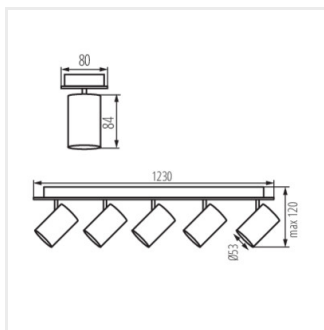

EVALO EL-51