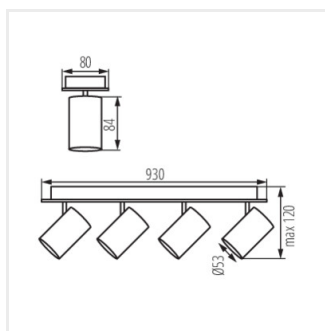

EVALO EL-41