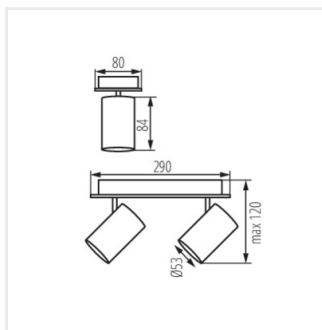

EVALO EL-21