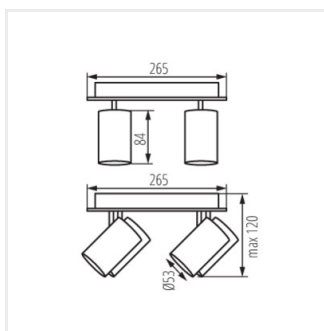

EVALO EL-40