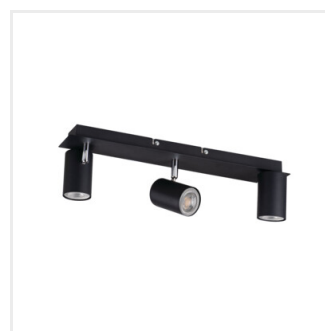

EVALO EL-31 B-SR