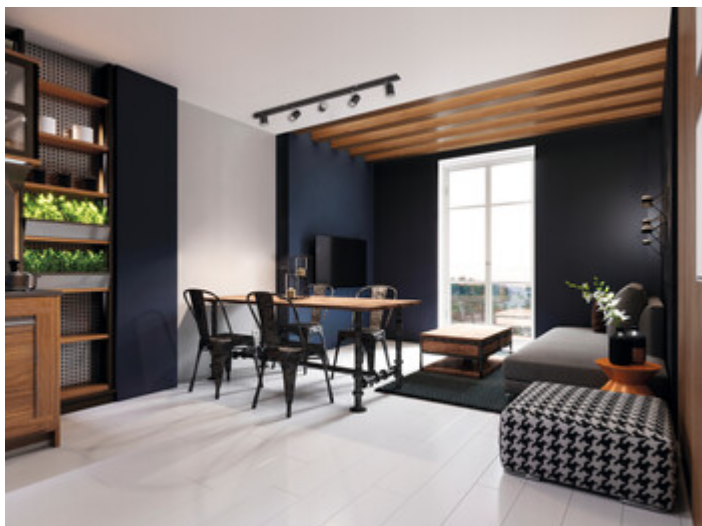

Kanlux EVALO е серия от семпли спотове. Скандинавската семплост и сребърните елементи са изключително елегантна класика. В тесния абажур се намират източниците на светлина GU10 (комплектът включва вендуза, която улеснява монтажа им). Два цвята (черен и бял) и броят от 1 до 4 светлинни точки на тези осветителни тела отварят много възможности за подреждане. Проекторът Kanlux EVALO с 1 точка е идеална стенна лампа за бюро, легло или диван. Благодарение на тази подредба, Kanlux EVALO може да се използва като основно и допълнително осветление. Допълнително предимство е възможността за голяма настройка на посоката на падане на светлината

## EVALO

Осветително тяло за стена или таван

(две оси на въртене: 320 и 90 градуса).

- Материал на корпуса: сплав на алуминий

EVALO EL-51 W-SR

EVALO EL-51 B-SR

EVALO EL-11 W-SR

EVALO EL-11 B-SR