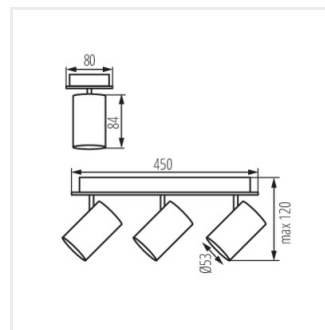

EVALO EL-31