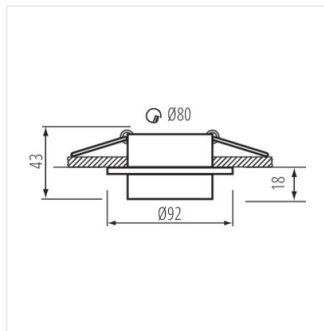

LONVI DSO W/W