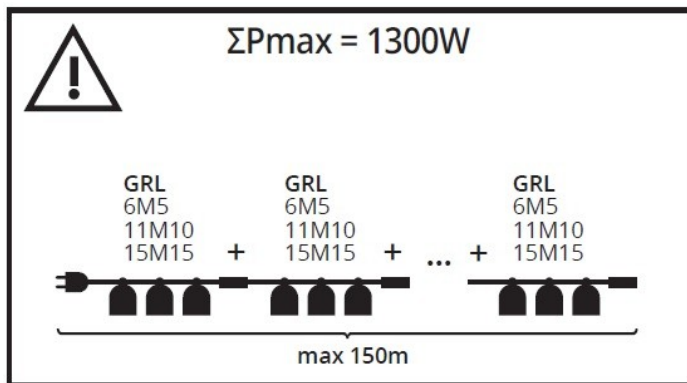

GRL

String lights

[V] 220-240 AC	[Hz] 50				IP 44	
 -20÷40		 1,5	CE	EAC	UK CA	

GRL 6M5E27-B

GRL 6M5E27-B	35750	5 x max 10	LED	E27	черен
GRL 11M10E27-B	35754	10 x max 10	LED	E27	черен
GRL 15M15E27-B	35758	15 x max 10	LED	E27	черен

GRL

String lights

GRL 6M5E27-B

GRL 11M10E27-B

GRL 15M15E27-B

GRL 6M5E27-B

GRL 11M10E27-B

GRL 15M15E27-B