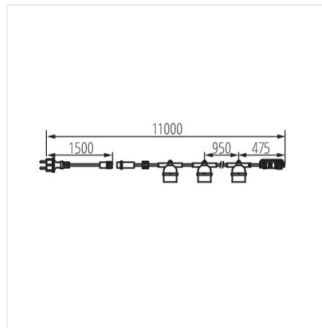

GRL

String lights

[V] 220-240 AC	[Hz] 50				IP 44	
 -20÷40		 1,5	CE	EAC	UK CA	

GRL 6M5E27-B

GRL 6M5E27-B	35750	5 x max 10	LED	E27	черен
GRL 11M10E27-B	35754	10 x max 10	LED	E27	черен
GRL 15M15E27-B	35758	15 x max 10	LED	E27	черен

GRL

String lights

GRL 6M5E27-B

GRL 11M10E27-B

GRL 15M15E27-B

GRL 6M5E27-B

GRL 11M10E27-B

GRL 15M15E27-B