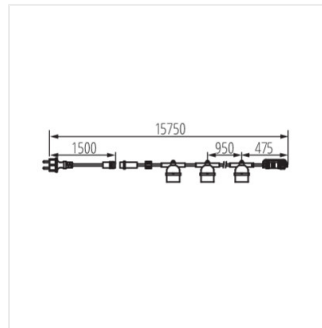

GRL

String lights

[V] 220-240 AC	[Hz] 50				IP 44	
 -20÷40		 1,5	CE	EAC	UK CA	

GRL 6M5E27-B

GRL 6M5E27-B	35750	5 x max 10	LED	E27	черен
GRL 11M10E27-B	35754	10 x max 10	LED	E27	черен
GRL 15M15E27-B	35758	15 x max 10	LED	E27	черен

GRL

String lights

GRL 6M5E27-B

GRL 11M10E27-B

GRL 15M15E27-B

GRL 6M5E27-B

GRL 11M10E27-B

GRL 15M15E27-B