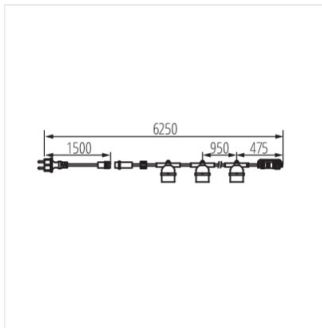

GRL

String lights

[V] 220-240 AC	[Hz] 50				IP 44	
 -20÷40		 1,5	CE	EAC	UK CA	

GRL 6M5E27-B

GRL 6M5E27-B	35750	5 x max 10	LED	E27	черен
GRL 11M10E27-B	35754	10 x max 10	LED	E27	черен
GRL 15M15E27-B	35758	15 x max 10	LED	E27	черен

GRL

String lights

GRL 6M5E27-B

GRL 11M10E27-B

GRL 15M15E27-B

GRL 6M5E27-B

GRL 11M10E27-B

GRL 15M15E27-B