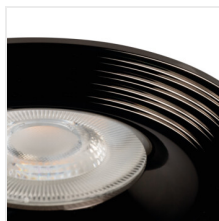

LIGLO DSO

Пръстен на точково осветително тяло

LIGLO DSO BC

LIGLO DSO BC	35775	max 10	czarny chrom	none
LIGLO DSO W	35776	max 10	бял	none
LIGLO DSO B	35777	max 10	черен	none

- Материал на корпуса: сплав на алуминий

LIGLO DSO

Пръстен на точково осветително тяло

LIGLO DSO BC

LIGLO DSO W

LIGLO DSO B

LIGLO DSO