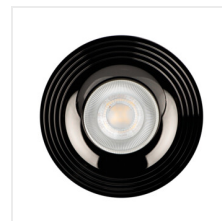

LIGLO DSO

Пръстен на точково осветително тяло

LIGLO DSO BC

LIGLO DSO BC	35775	max 10	czarny chrom	none
LIGLO DSO W	35776	max 10	бял	none
LIGLO DSO B	35777	max 10	черен	none

- Материал на корпуса: сплав на алуминий

LIGLO DSO

Пръстен на точково осветително тяло

LIGLO DSO BC

LIGLO DSO W

LIGLO DSO B

LIGLO DSO