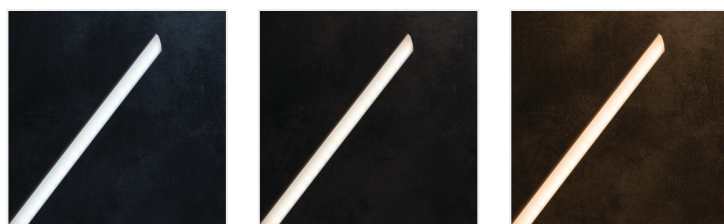

PREDA LED

Настолна лампа LED

PREDA LED B

[V] 220-240 AC	[Hz] 50	15000	[h] 25000	ellipse ≤ 6x MacAdam	Ra 80	SMD
150°	DIMMING function	IP 20	IP 20		45°	
150°			[m] 1,8			

PREDA LED B	35780	max 7,3	черен	max 570	3000/5000/6500
PREDA LED W	35781	max 7,3	бял	max 620	3000/5000/6500

Kanlux PREDA е мултифункционална настолна лампа. Отличава се с висок (като при настолните лампи) светлинен поток - до 620 лумена (бял модел). Характеризира се с плавна смяна на цвета (плъзгач) и възможност за промяна на цвета на светлината. Уникална характеристика е възможността за отклоняване на рамото на лампата около оста ѝ на 45 градуса. Лампата е оборудвана с USB порт, благодарение на който можем да зареждаме мобилни устройства. Тази лампа успешно може да се използва за осветяване на ученически чин или по-голямо работно място. Може да се използва и в салони за красота.

- Материал на корпуса: пластмаса
- Материал на дифузера: пластмаса
- Материал на рамото: пластмаса

PREDA LED

Настолна лампа LED

PREDA LED B

PREDA LED W

PREDA LED