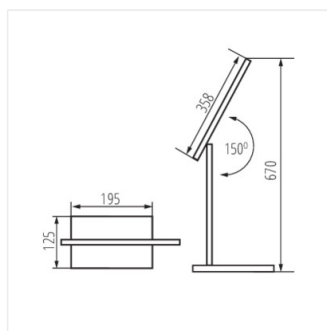

PREDA LED

Настолна лампа LED

PREDA LED