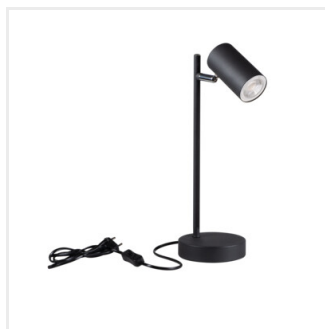

EVALO TL

Настолна лампа

MODERN
design

[V] 220-240 AC	[Hz] 50	PAR16	GU10			
IP 20		 5÷25		 320	 90	
	[m] 1,5	 0,1m	CE	EAC	UK CA	

EVALO TL GU10 W-SR

EVALO TL GU10 W-SR **35785** max 10 бял
EVALO TL GU10 B-SR **35786** max 10 черен

- Материал на корпуса: сплав на алуминий

EVALO TL

Настолна лампа

EVALO TL GU10 W-SR

EVALO TL GU10 B-SR

EVALO TL GU10