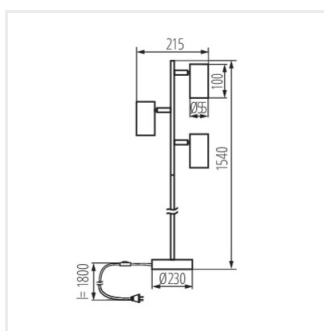

- Материал на корпуса: сплав на алуминий

EVALO FL

Подова лампа

EVALO FL 3xGU10 W-SR

EVALO FL 3xGU10 B-SR

EVALO FL 3xGU10