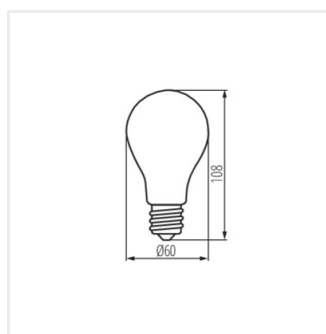

XLED EX A60

Źródło światła LED

XLED EX A60