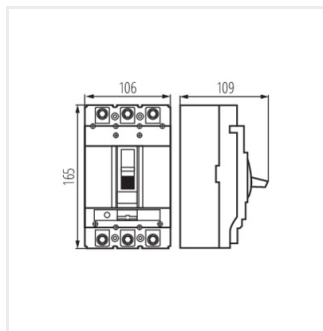

KMCCB-F-250A