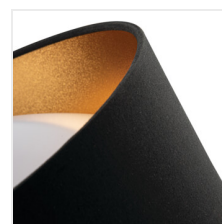

RIFA LED

LED плафониера

[V] 220-240 AC	[Hz] 50	[°] 120	 ≥20000	(h) 25000	Ellipse ≤ 6x MacAdam	Ra 80
Hg	SMD			IP 20		[°C] 5÷25
		[mm²] 1,5	0,5m			

RIFA LED 17,5W NW W/W

	[W]		[lm]	Tc [K]		
RIFA LED 17,5W NW W/W	36460	17,5	LED	1500	4000	бял
RIFA LED 17,5W WW W/W	36461	17,5	LED	1450	3000	бял
RIFA LED 17,5W NW B/W	36462	17,5	LED	1500	4000	черен/бял
RIFA LED 17,5W WW B/W	36463	17,5	LED	1450	3000	черен/бял
RIFA LED 17,5W NW B/G	36464	17,5	LED	1500	4000	черен/златен
RIFA LED 17,5W WW B/G	36465	17,5	LED	1450	3000	черен/златен
RIFA LED 17,5W NW GR/G	36466	17,5	LED	1500	4000	сив / златен
RIFA LED 17,5W WW GR/G	36467	17,5	LED	1450	3000	сив / златен
RIFA LED 17,5W NW N1	36468	17,5	LED	1500	4000	бял
RIFA LED 17,5W WW N1	36469	17,5	LED	1450	3000	бял
RIFA LED 17,5W NW N2	36508	17,5	LED	1500	4000	кафяв
RIFA LED 17,5W WW N2	36509	17,5	LED	1450	3000	кафяв

Kanlux RIFA LED е уникална плафониера. Отличава се от традиционните лампи от този тип по материалния абажур, което го прави не само практичен, но преди всичко декоративен. Подготвили сме 4 цветови комбинации, които да подхождат на вашия интериор, като имате избор от два цвята на светлината - неутрални или топли. Kanlux RIFA LED е идеално решение за интериори с ниски тавани, където имате нужда от силна светлина, но не искате да се откажете от нейната декоративност.

- Материал на корпуса: метал

Date of issue: 07.08.2023, 11:55

Запазва се правото за въвеждане на технически промени. Данните, съдържащи се в този материал, не са правно обвързващи.

RIFA LED

LED плафониера

- Материал на дифузера: пластмаса

RIFA LED 17,5W W/W

RIFA LED 17,5W B/W

RIFA LED 17,5W B/G

RIFA LED 17,5W GR/G

RIFA LED 17,5W N1

RIFA LED 17,5W N2

RIFA LED