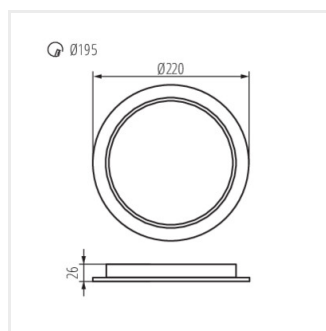

TAVO LED DO 24W-NW