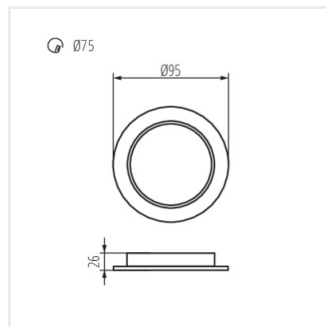

TAVO LED

Осветително тяло downlight

TAVO LED DO 5W-NW