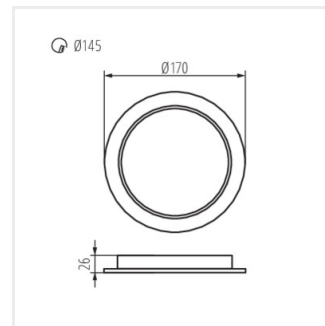

TAVO LED DO 18W-NW