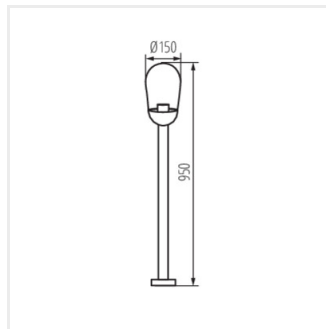

LIEGO

Градинско осветително тяло със сменяем източник на светлина

LIEGO 97 B