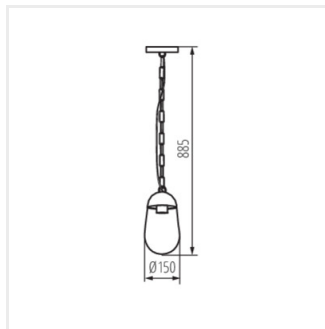

LIEGO 89 PEND B