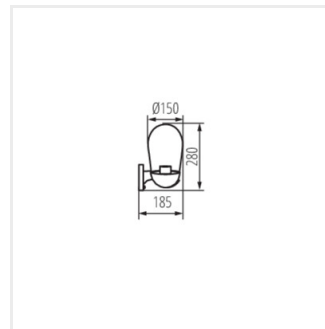

## LIEGO

Градинско осветително тяло със сменяем източник на светлина

LIEGO 97 B

LIEGO 89 PEND B

LIEGO EL 28 UP B

LIEGO EL 28 UP SE B

LIEGO 37 B