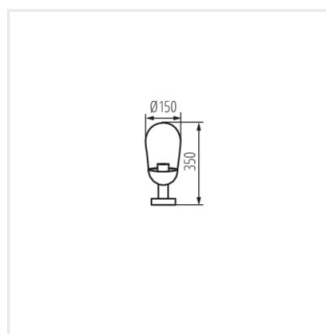

## LIEGO

Градинско осветително тяло със сменяем източник на светлина

LIEGO 97 B

LIEGO 89 PEND B

LIEGO EL 28 UP B

LIEGO EL 28 UP SE B

LIEGO 37 B