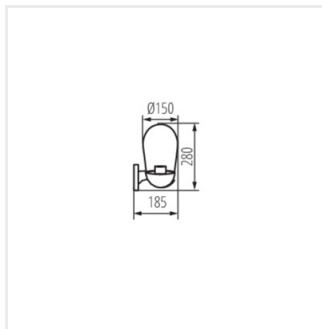

## LIEGO

Градинско осветително тяло със сменяем източник на светлина

LIEGO 97 B

LIEGO 89 PEND B

LIEGO EL 28 UP B

LIEGO EL 28 UP SE B

LIEGO 37 B