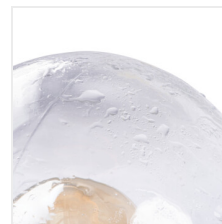

## LIEGO

Градинско осветително тяло със сменяем източник на светлина

 220-240 AC	 50				<b>IP</b> 44	
 -20+35		 1,5	 0,5m	<b>CE</b>	<b>EAC</b>	<b>UK</b> <b>CA</b>

LIEGO 97 B

LIEGO 97 B	<b>36530</b>	max 15	LED	E27	черен
LIEGO 89 PEND B	<b>36531</b>	max 15	LED	E27	черен
LIEGO EL 28 UP B	<b>36532</b>	max 15	LED	E27	черен
LIEGO EL 28 UP SE B	<b>36533</b>	max 15	LED	E27	черен
LIEGO 37 B	<b>36534</b>	max 15	LED	E27	черен

Градинските лампи Kanlux LIEGO са привлекателни стъклени абажури с овална форма, благодарение на които можете да използвате декоративни светодиоди с нажежаема жичка, които ще бъдат допълнителна декорация, осветяваща градината. Можете ги използвате не само в осветяването на градината, но и в беседки, на тераси, във вътрешния двор, а с аплици успешно ще осветите балкона. В цялата серия (висяща лампа, стълбове, аплици) можете да използвате сменяеми LED източници на светлина с цокъл E27.