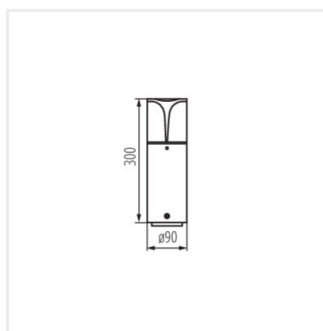

Kanlux PRESO е серия от 4 градински осветителни тела, сред които ще откриете три стълба с височина от 30 до 80 см, а идеалното им допълнение е стенна лампа. Благодарение на специалния дизайн на лампата, крушката свети странично, а не нагоре, което ви позволява правилно да осветите желаните места. Профилираният дизайн на абажура предотвратява полепването на вода по повърхността на лампата. Цялата серия градински лампи Kanlux PRESO е адаптирана към сменяеми източници на светлина с основа E27, поради което можете сами да изберете подходящия интензитет и цвят на светлината.

PRESO 50 GR

PRESO 30 GR

PRESO EL 18 GR