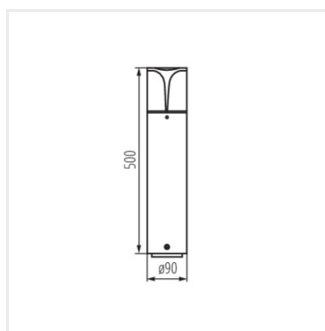

PRESO

Градинско осветително тяло със сменяем източник на светлина

PRESO 50 GR