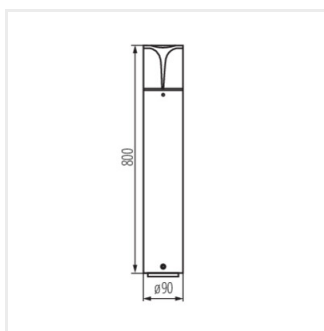

PRESO

Градинско осветително тяло със сменяем източник на светлина

PRESO 80 GR