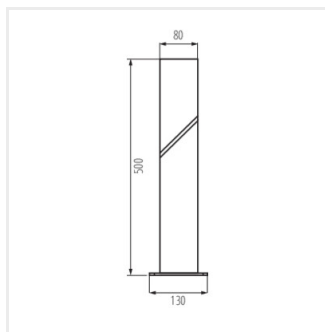

LAVEN

Градинско осветително тяло със сменяем източник на светлина

LAVEN 50 GR