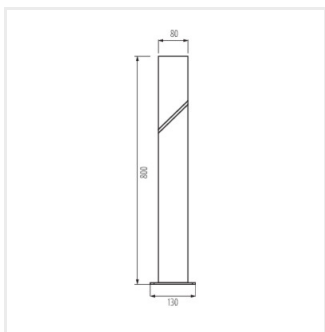

LAVEN

Градинско осветително тяло със сменяем източник на светлина

LAVEN 80 GR