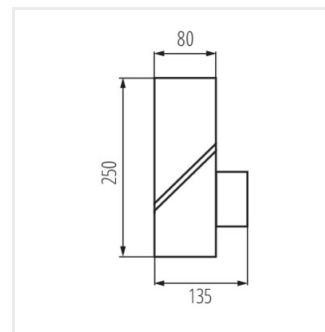

LAVEN EL 25 GR