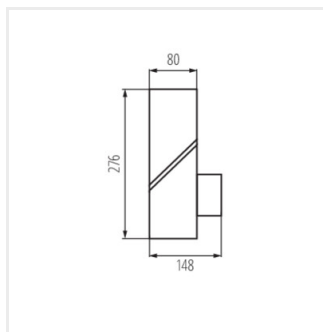

LAVEN EL 28 SE-GR