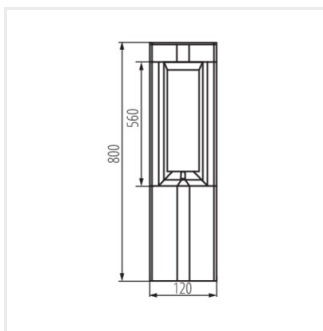

PEVO

Градинско осветително тяло със сменяем източник на светлина

PEVO 80 GR