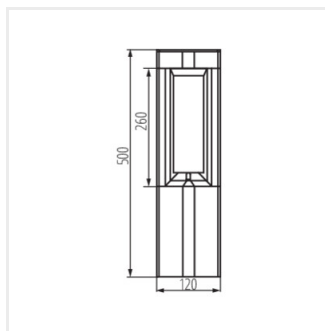

PEVO

Градинско осветително тяло със сменяем източник на светлина

PEVO 50 GR