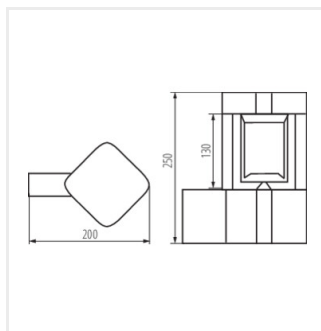

PEVO EL 25 GR