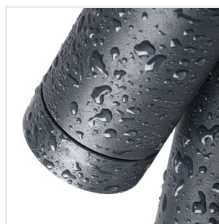

USTI SP

Градинско осветително тяло със сменяем източник на светлина

[V] 220-240 AC	[Hz] 50			IP 54		 -20+35
		[mm²] 0,5-1	[mm²] 6-7,5	 0,5m	CE	EAC
UK CA						

USTI SP 2X7 GR

USTI SP 2X7 GR	36560	2 x max 7	PAR16 LED	GU10	антрацитен
USTI SP 1X7 GR	36561	max 7	PAR16 LED	GU10	антрацитен

Kanlux USTI са осветителни тела, идеални за насочено осветяване на зеленина, алпинеуми, фасади или интересни архитектурни елементи, които искате да подчертаете. Дизайнът с подвижна глава позволява свободно регулиране и насочване на светлината в избраната посока. Можете да изберете осветително тяло с една или две светещи точки (осветителните елементи могат да се настройват независимо един от друг). Градинските осветителни тела Kanlux USTI са адаптирани към източници на светлина с основа GU10.

- Материал на корпуса: сплав на алуминий
- Материал на дифузера: стъкло

USTI SP

Градинско осветително тяло със сменяем източник на светлина

USTI SP 2X7 GR

USTI SP 1X7 GR

USTI SP 2X7 GR

USTI SP 1X7 GR