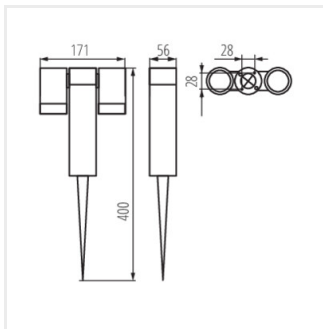

USTI SP 2X7 GR