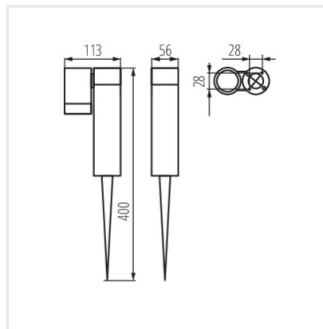

- Материал на корпуса: сплав на алуминий
- Материал на дифузера: стъкло

USTI SP

Градинско осветително тяло със сменяем източник на светлина

USTI SP 2X7 GR

USTI SP 1X7 GR

USTI SP 2X7 GR

USTI SP 1X7 GR