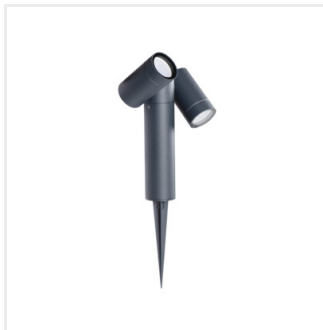

USTI SP

Градинско осветително тяло със сменяем източник на светлина

[V] 220-240 AC	[Hz] 50			IP 54		 -20+35
		[mm²] 0,5-1	[mm²] 6-7,5	 0,5m	CE	EAC
UK CA						

USTI SP 2X7 GR

USTI SP 2X7 GR	36560	2 x max 7	PAR16 LED	GU10	антрацитен
USTI SP 1X7 GR	36561	max 7	PAR16 LED	GU10	антрацитен

Kanlux USTI са осветителни тела, идеални за насочено осветяване на зеленина, алпинеуми, фасади или интересни архитектурни елементи, които искате да подчертаете. Дизайнът с подвижна глава позволява свободно регулиране и насочване на светлината в избраната посока. Можете да изберете осветително тяло с една или две светещи точки (осветителните елементи могат да се настройват независимо един от друг). Градинските осветителни тела Kanlux USTI са адаптирани към източници на светлина с основа GU10.

- Материал на корпуса: сплав на алуминий
- Материал на дифузера: стъкло

USTI SP

Градинско осветително тяло със сменяем източник на светлина

USTI SP 2X7 GR

USTI SP 1X7 GR

USTI SP 2X7 GR

USTI SP 1X7 GR