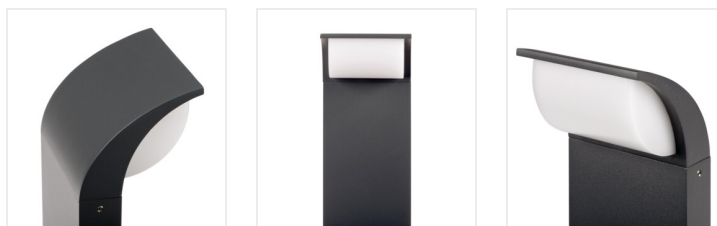

ABETE LED

Градинско LED осветително тяло

[V] 220-240 AC	[Hz] 50	 ≥15000	 30000	 ellipse ≤ 6x Mackdam	 Ra 80	 SMD
		IP 44		 °C -20+35		 0,2m
lm W 77	CE	EAC	UK CA			

ABETE LED 60 GR

	[W]	[lm]	Tc [K]		
ABETE LED 60 GR	36570	7	540	4000	върху основа графитен
ABETE LED 80 GR	36571	7	540	4000	върху основа графитен
ABETE LED EL 20 GR	36572	7	540	4000	за настенен монтаж графитен
ABETE LED EL 20 SE-GR	36573	7	540	4000	за настенен монтаж графитен

Kanlux ABETE са външни осветителни тела за хора, които ценят класиката и простотата. Два стълба с височина 60 и 80 см и два аплика (включително един със сензор за движение - SE) са универсален и функционален дизайн. Елегантният, тънък дизайн и млечен пластмасов дифузер, който разпръсква светлината, позволява широко и универсално използване на лампите Kanlux ABETE както за частни градини, така и за търговски проекти.

- Материал на корпуса: сплав на алуминий
- Материал на дифузера: пластмаса

ABETE LED

Градинско LED осветително тяло

ABETE LED 60 GR

ABETE LED 80 GR

ABETE LED EL 20 GR

ABETE LED EL 20 SE-GR

ABETE LED 60 GR