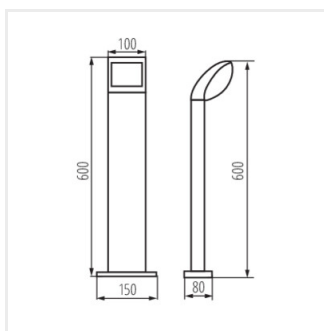

ABETE LED 60 GR