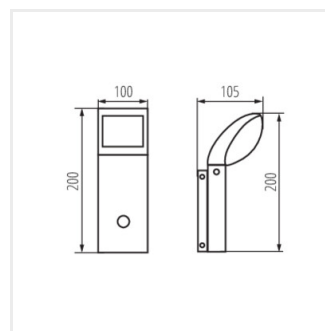

ABETE LED EL 20 SE-GR