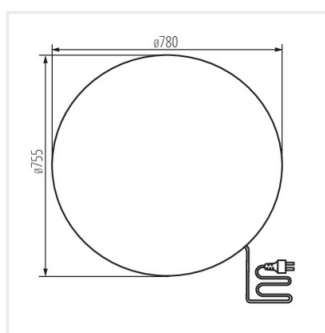

## STONO N

Градинско осветително тяло със сменяем източник на светлина

STONO 30

STONO 20 N

STONO 390 N

STONO 490 N

STONO 585 N

STONO 780 N