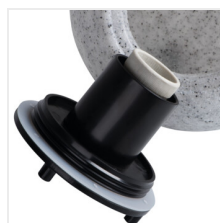

## STONO N

Градинско осветително тяло със сменяем източник на светлина

IP  
65

MODERN  
design

[V] 220-240 AC	[Hz] 50			IP 65		
					CE	EAC
UK CA						

### STONO 30

STONO 30	<b>24651</b>	max 25	GLS/CFL/LED	E27	гранит
STONO 20 N	<b>24654</b>	max 15	GLS/CFL/LED	E27	гранит
STONO 390 N	<b>36591</b>	max 20	GLS/CFL/LED	E27	гранит
STONO 490 N	<b>36592</b>	max 20	GLS/CFL/LED	E27	гранит
STONO 585 N	<b>36593</b>	max 20	GLS/CFL/LED	E27	гранит
STONO 780 N	<b>36594</b>	max 20	GLS/CFL/LED	E27	гранит

- в комплекта проводник 3 м
- Материал на корпуса: ABS
- Материал на дифузера: LLDPE

## STONO N

---

Градинско осветително тяло със сменяем източник на светлина

STONO 30

STONO 20 N

STONO 390 N

STONO 490 N

STONO 585 N