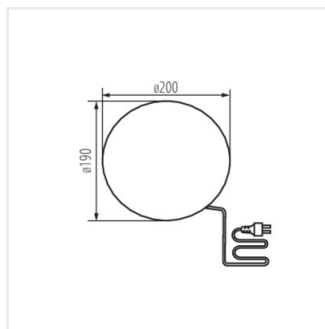

STONO N

Градинско осветително тяло със сменяем източник на светлина

STONO 20 N