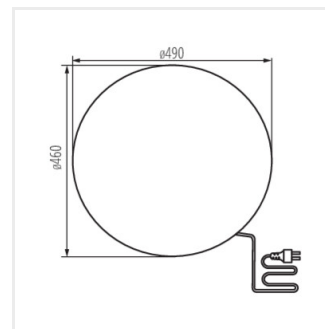

## STONO N

Градинско осветително тяло със сменяем източник на светлина

STONO 30

STONO 20 N

STONO 390 N

STONO 490 N

STONO 585 N

STONO 780 N