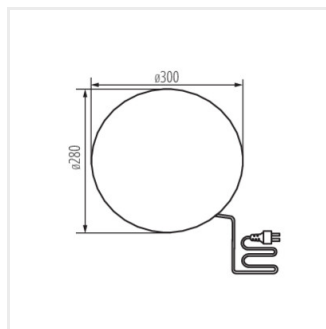

STONO N

Градинско осветително тяло със сменяем източник на светлина

STONO 30