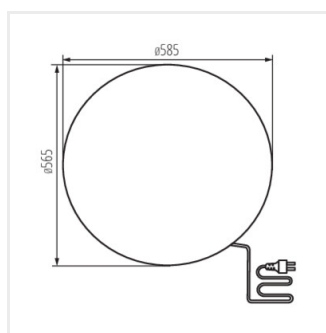

## STONO N

Градинско осветително тяло със сменяем източник на светлина

STONO 30

STONO 20 N

STONO 390 N

STONO 490 N

STONO 585 N

STONO 780 N