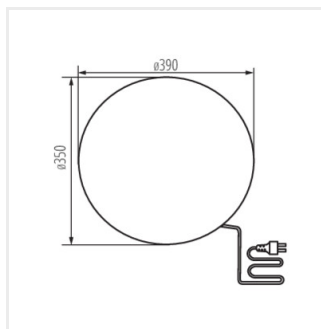

## STONO N

Градинско осветително тяло със сменяем източник на светлина

STONO 30

STONO 20 N

STONO 390 N

STONO 490 N

STONO 585 N

STONO 780 N