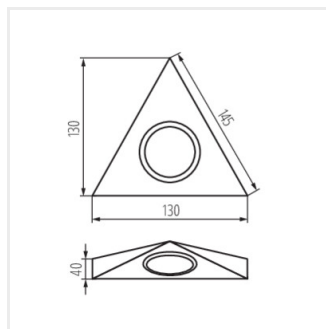

ZEPO

Точково осветително тяло за монтаж под шкафовe

ZEPO LFD-T02