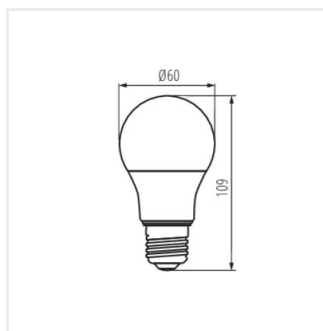

## IQ-LED A60

LED източник на светлина

IQ-LED A60 3,4W

IQ-LED A60 5,9W

IQ-LED A60 7,8W

IQ-LED A60 11W