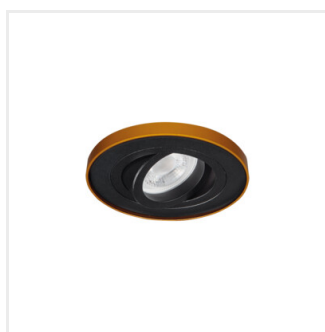

TINY BORD

Пръстен на точково осветително тяло

TINY BORD DTO-B

TINY BORD DTO-B	37165	max 10	черен	в една ос	30
TINY BORD DTO-B/G	37166	max 10	черен/златен	в една ос	30
TINY BORD DTO-W	37167	max 10	бял	в една ос	30
TINY BORD DTO-W/G	37168	max 10	бял / златен	в една ос	30

Kanlux TINY BORD е мини версия на популярните осветителни тела за повърхностен монтаж Kanlux MINI BORD. Подобно на фамилията Kanlux MINI BORD, KANLUX TINY BORD е декоративен пръстен, монтиран наравно. Kanlux TINY BORD гарантира изключително осветление, което ви позволява да подчертаете избрани елементи от интериорния дизайн и да създадете приятна атмосфера. Модерният и семпъл дизайн прави халките подходящи както за жилищен, така и за търговски интериор. Имаме избор от няколко цветови комбинации, като специално внимание заслужават моделите със златен пръстен.

- Материал на корпуса: сплав на алуминий

TINY BORD

Пръстен на точково осветително тяло

TINY BORD DTO-B

TINY BORD DTO-B/G

TINY BORD DTO-W

TINY BORD DTO-W/G

TINY BORD DTO