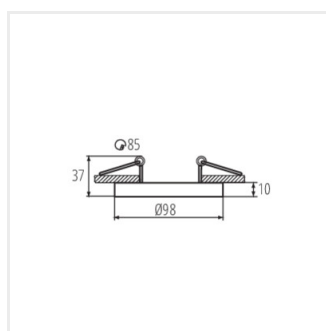

Kanlux TINY BORD е мини версия на популярните осветителни тела за повърхностен монтаж Kanlux MINI BORD. Подобно на фамилията Kanlux MINI BORD, KANLUX TINY BORD е декоративен пръстен, монтиран наравно. Kanlux TINY BORD гарантира изключително осветление, което ви позволява да подчертаете избрани елементи от интериорния дизайн и да създадете приятна атмосфера. Модерният и семпъл дизайн прави халките подходящи както за жилищен, така и за търговски интериор. Имаме избор от няколко цветови комбинации, като специално внимание заслужават моделите със златен пръстен.

- Материал на корпуса: сплав на алуминий

TINY BORD

Пръстен на точково осветително тяло

TINY BORD DTO-B

TINY BORD DTO-B/G

TINY BORD DTO-W

TINY BORD DTO-W/G

TINY BORD DTO