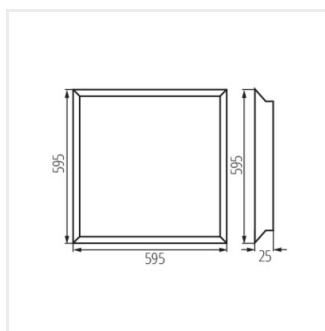

BLINGO U34W 4080 120N

BLINGO 38W 4560 60

BLINGO 38W 4560 120

BLINGO 24W 4320 60NW

BLINGO U24W 4000 60NW

BLINGO LED

LED панел за скрит монтаж

		BLINGO						
		BLINGO 24W 4320 60NW	BLINGO U24W 4000 60NW	BLINGO 34W 3740 60WW	BLINGO 34W 4080 60NW	BLINGO 34W 4080 60CW	BLINGO U34W 4080 60NW	BLINGO 38W 4560 60NW
ACCESSORIES	index	37178	37179	37170	37171	37172	37173	37176
SPN PANEL 60-62	37335	v	v	v	v	v	v	v
CLIPS PANEL 60-62	37337	v	v	v	v	v	v	v
ADTR 6060 B	27615	v	v	v	v	v	v	v
ADTR 6060 SR	27610	v	v	v	v	v	v	v
ADTR 6060 W	27613	v	v	v	v	v	v	v
ADTR-S 6060 W	27616	v	v	v	v	v	v	v
ADTR-H 6060 B	29845	v	v	v	v	v	v	v
ADTR-H 6060 SR	29844	v	v	v	v	v	v	v
ADTR-H 6060 W	29843	v	v	v	v	v	v	v
ADTR-S-H 6060 W	27617	v	v	v	v	v	v	v
ADTR-H 76MM 6060 W	33398	v	v	v	v	v	v	v