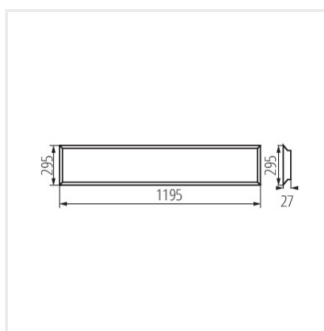

BLINGO U34W 4080 120N

BLINGO 38W 4560 60

BLINGO 38W 4560 120

BLINGO 24W 4320 60NW

BLINGO U24W 4000 60NW

BLINGO LED

LED панел за скрит монтаж

		BLINGO						
		BLINGO 24W 4320 60NW	BLINGO U24W 4000 60NW	BLINGO 34W 3740 60WW	BLINGO 34W 4080 60NW	BLINGO 34W 4080 60CW	BLINGO U34W 4080 60NW	BLINGO 38W 4560 60NW
ACCESSORIES	index	37178	37179	37170	37171	37172	37173	37176
SPN PANEL 60-62	37335	v	v	v	v	v	v	v
CLIPS PANEL 60-62	37337	v	v	v	v	v	v	v
ADTR 6060 B	27615	v	v	v	v	v	v	v
ADTR 6060 SR	27610	v	v	v	v	v	v	v
ADTR 6060 W	27613	v	v	v	v	v	v	v
ADTR-S 6060 W	27616	v	v	v	v	v	v	v
ADTR-H 6060 B	29845	v	v	v	v	v	v	v
ADTR-H 6060 SR	29844	v	v	v	v	v	v	v
ADTR-H 6060 W	29843	v	v	v	v	v	v	v
ADTR-S-H 6060 W	27617	v	v	v	v	v	v	v
ADTR-H 76MM 6060 W	33398	v	v	v	v	v	v	v