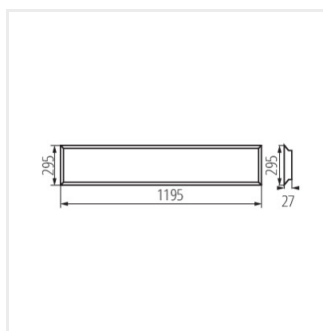

BLINGO U34W 4080 120N

BLINGO 38W 4560 60

BLINGO 38W 4560 120

BLINGO 24W 4320 60NW

BLINGO U24W 4000 60NW

BLINGO LED

LED панел за скрит монтаж

		BLINGO						
		BLINGO 24W 4320 60NW	BLINGO U24W 4000 60NW	BLINGO 34W 3740 60WW	BLINGO 34W 4080 60NW	BLINGO 34W 4080 60CW	BLINGO U34W 4080 60NW	BLINGO 38W 4560 60NW
ACCESSORIES	index	37178	37179	37170	37171	37172	37173	37176
SPN PANEL 60-62	37335	v	v	v	v	v	v	v
CLIPS PANEL 60-62	37337	v	v	v	v	v	v	v
ADTR 6060 B	27615	v	v	v	v	v	v	v
ADTR 6060 SR	27610	v	v	v	v	v	v	v
ADTR 6060 W	27613	v	v	v	v	v	v	v
ADTR-S 6060 W	27616	v	v	v	v	v	v	v
ADTR-H 6060 B	29845	v	v	v	v	v	v	v
ADTR-H 6060 SR	29844	v	v	v	v	v	v	v
ADTR-H 6060 W	29843	v	v	v	v	v	v	v
ADTR-S-H 6060 W	27617	v	v	v	v	v	v	v
ADTR-H 76MM 6060 W	33398	v	v	v	v	v	v	v