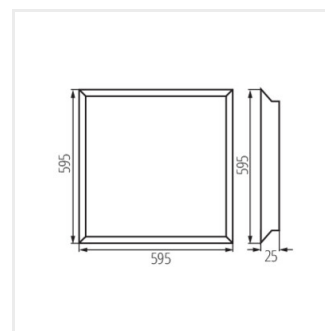

BLINGO U34W 4080 120N

BLINGO 38W 4560 60

BLINGO 38W 4560 120

BLINGO 24W 4320 60NW

BLINGO U24W 4000 60NW

BLINGO LED

LED панел за скрит монтаж

		BLINGO						
		BLINGO 24W 4320 60NW	BLINGO U24W 4000 60NW	BLINGO 34W 3740 60WW	BLINGO 34W 4080 60NW	BLINGO 34W 4080 60CW	BLINGO U34W 4080 60NW	BLINGO 38W 4560 60NW
ACCESSORIES	index	37178	37179	37170	37171	37172	37173	37176
SPN PANEL 60-62	37335	v	v	v	v	v	v	v
CLIPS PANEL 60-62	37337	v	v	v	v	v	v	v
ADTR 6060 B	27615	v	v	v	v	v	v	v
ADTR 6060 SR	27610	v	v	v	v	v	v	v
ADTR 6060 W	27613	v	v	v	v	v	v	v
ADTR-S 6060 W	27616	v	v	v	v	v	v	v
ADTR-H 6060 B	29845	v	v	v	v	v	v	v
ADTR-H 6060 SR	29844	v	v	v	v	v	v	v
ADTR-H 6060 W	29843	v	v	v	v	v	v	v
ADTR-S-H 6060 W	27617	v	v	v	v	v	v	v
ADTR-H 76MM 6060 W	33398	v	v	v	v	v	v	v