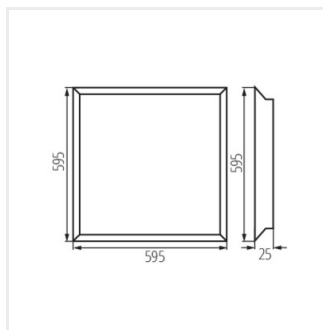

BLINGO U34W 4080 60