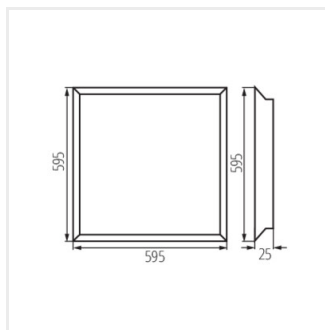

BLINGO 34W 4080 60