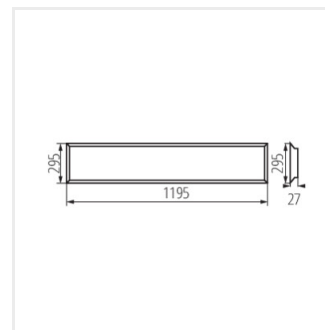

BLINGO 34W 4080 120