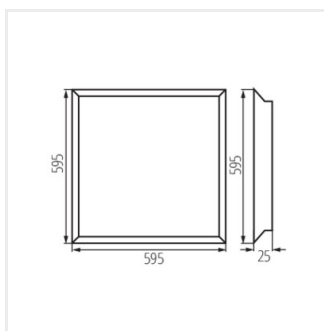

BLINGO U34W 4080 120N

BLINGO 38W 4560 60

BLINGO 38W 4560 120

BLINGO 24W 4320 60NW

BLINGO U24W 4000 60NW

BLINGO LED

LED панел за скрит монтаж

		BLINGO						
		BLINGO 24W 4320 60NW	BLINGO U24W 4000 60NW	BLINGO 34W 3740 60WW	BLINGO 34W 4080 60NW	BLINGO 34W 4080 60CW	BLINGO U34W 4080 60NW	BLINGO 38W 4560 60NW
ACCESSORIES	index	37178	37179	37170	37171	37172	37173	37176
SPN PANEL 60-62	37335	v	v	v	v	v	v	v
CLIPS PANEL 60-62	37337	v	v	v	v	v	v	v
ADTR 6060 B	27615	v	v	v	v	v	v	v
ADTR 6060 SR	27610	v	v	v	v	v	v	v
ADTR 6060 W	27613	v	v	v	v	v	v	v
ADTR-S 6060 W	27616	v	v	v	v	v	v	v
ADTR-H 6060 B	29845	v	v	v	v	v	v	v
ADTR-H 6060 SR	29844	v	v	v	v	v	v	v
ADTR-H 6060 W	29843	v	v	v	v	v	v	v
ADTR-S-H 6060 W	27617	v	v	v	v	v	v	v
ADTR-H 76MM 6060 W	33398	v	v	v	v	v	v	v