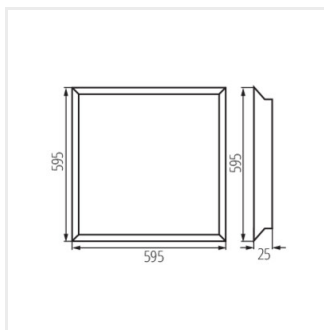

BLINGO 34W 3740 60WW