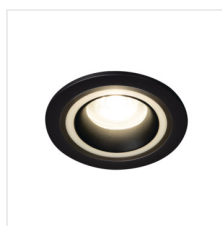

FELINE DSO

Pierścień oprawy punktowej

unique
LIGHT
effect

MODULAR
frame

FELINE DSO B/B

FELINE DSO B/B	37250	max 10	черен	none
FELINE DSO G/B	37251	max 10	златен / черен	none
FELINE DSO W/B	37252	max 10	бял/черен	none
FELINE DSO W/W	37253	max 10	бял	none
FELINE DSO G/W	37254	max 10	златен / бял	none
FELINE DSO B/W	37255	max 10	черен/бял	none

Kanlux FELINE DSO са кръгли, елегантни капси за таван. Налични са 6 различни цветови версии, които можете да съобразите с цветовете на вашия интериор. Допълнителна украса на отвора е ярка ивица (пръстен), опасваща източника на светлина.

- Materiał obudowy: stop aluminium

FELINE DSO

Pierścień oprawy punktowej

FELINE DSO B/B

FELINE DSO G/B

FELINE DSO W/B

FELINE DSO W/W

FELINE DSO G/W