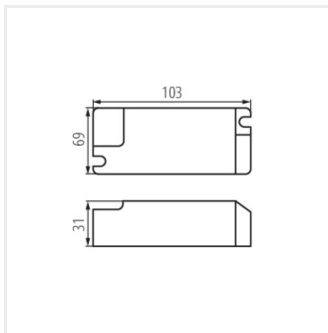

BLINGO DRV40W1-10V BK