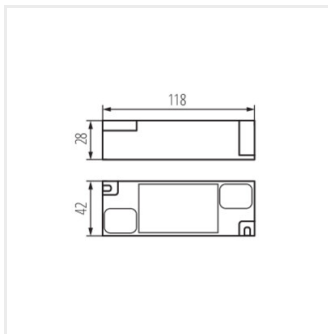

BLINGO DRVM24W ON-OFF