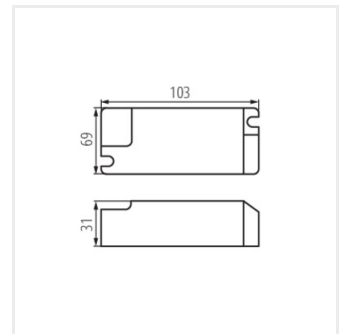

BLINGO DRV42W DALI BK