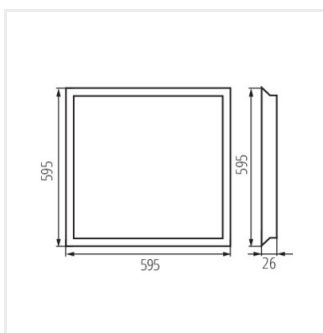

## BLINGO CV

LED панел за скрит монтаж без включено захранване

- Материал на панела/на рамката: стомана

BLINGO U E125LM 30NW

BLINGO U E125LM 60NW

BLINGO U E125LM 120NW

BLINGO U E125LM 30NW

BLINGO U E125LM 60NW