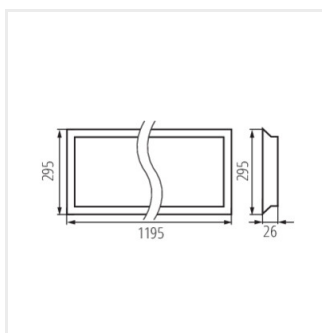

## BLINGO CV

LED панел за скрит монтаж без включено захранване

- Материал на панела/на рамката: стомана

BLINGO U E125LM 30NW

BLINGO U E125LM 60NW

BLINGO U E125LM 120NW

BLINGO U E125LM 30NW

BLINGO U E125LM 60NW