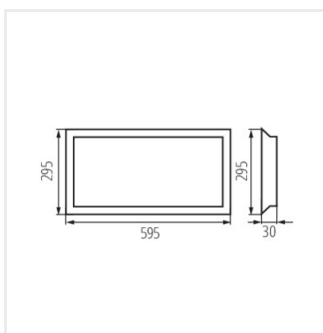

## BLINGO CV

LED панел за скрит монтаж без включено захранване

- Материал на панела/на рамката: стомана

BLINGO U E125LM 30NW

BLINGO U E125LM 60NW

BLINGO U E125LM 120NW

BLINGO U E125LM 30NW

BLINGO U E125LM 60NW