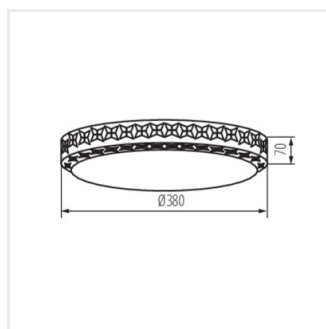

LUMKO LED 17,5W NW