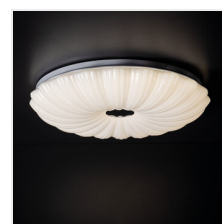

## BONSA LED

### BONSA LED 17,5W NW

**BONSA LED 17,5W NW 37322** 17,5 LED 1580 4000 бял

Плафонът Kanlux BONSA LED е лампа, чиято форма преpraща към материал pin up. Ще бъде оценен от винтидж ентусиастите, но ще бъде оценен и от любителите на английския стил. LED лампата Kanlux BONSA е интересно подредена благодарение на формата и текстурата на абажура.

- Материал на корпуса: метал
- Материал на дифузера: пластмаса