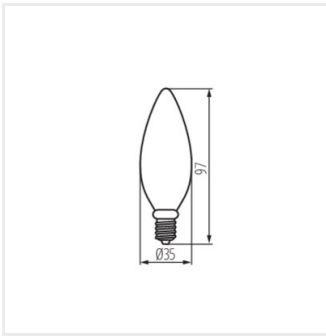

XLEDEX C35E14 3,8W-WW	<b>37340</b>	3,8	60	806	2700	320	E14	A
XLEDEX C35E14 3,8W-NW	<b>37341</b>	3,8	60	806	4000	320	E14	A

XLEDEX C35E14 3,8W-WW

XLEDEX C35E14 3,8W-NW