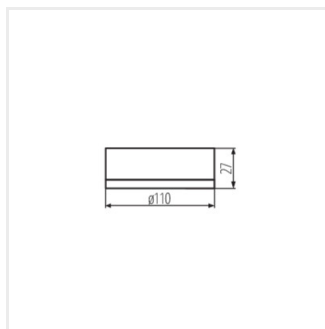

ZONA MINI-W

| Model | Code | Size | Mounting | Beam | Sensor | Delay | IP |
|----------------|-------|------|-----------------------|------|--------|-------|-------|
| ZONA MINI-W | 37364 | 200 | за монтаж върху таван | H360 | PIR | 10-15 | 20 |
| ZONA MINI WT-W | 37365 | 2000 | за монтаж върху таван | H360 | PIR | 10-30 | 65/20 |

- Материал: пластмаса

ZONA MINI-W

ZONA MINI WT-W

ZONA MINI

Сензор за движение PIR

ZONA MINI-W

ZONA MINI WT-W