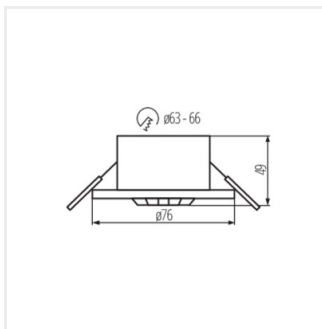

37370 MERGE-WT-O-W

Сензор за движение PIR

 220-240 AC	 50	 IP 65/20			 max 8	 3-2000
 -20÷40		 0,75÷1,5				

MERGE-WT-O-W **37370** 1200 за вграждане в таван H360 10-30 PIR

- Материал: пластмаса

MERGE-WT-O-W