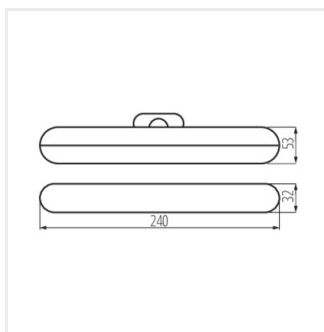

37390 CALIZA LED CCT W

LED осветително тяло за стенен монтаж

3,7 DC ACCU	max 160	≥ 15000	25000	3000/4000/6500	ellipse $\leq 6x$ Mackdam	Ra 80
SMD			IP 20		5÷25	
180	0,1m		max 80			

CALIZA LED CCT W 37390 max 2 бял

- Материал на корпуса: пластмаса
- Материал на дифузера: пластмаса

37390 CALIZA LED CCT W

LED осветително тяло за стенен монтаж

CALIZA LED CCT W