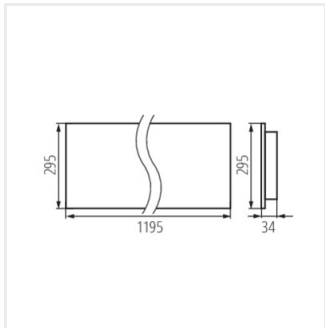

KIENO DALI LED P3

Офис LED осветително тяло за скрит монтаж

KND-P3