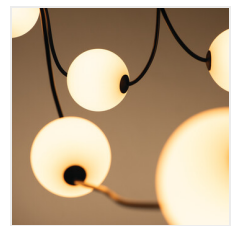

### String lights

IP  
67

DE  
CO  
RI  
function

EA  
SY  
to use

[V] 220-240 AC	[Hz] 50	 ≥25000	 ellipse ≤ 6x Maxdiam	 Ra 80		
IP 44/67		 -20÷40		 1	 0,1m	 [Im] Φuse 72
 360° Φuse	CE	EAC	UK CA			

STONO MILK GRL 6M LED

STONO MILK GRL 6M LED **38031** max 10 10 x max 35 2500

- Материал на корпуса: пластмаса
- Материал на дифузера: пластмаса