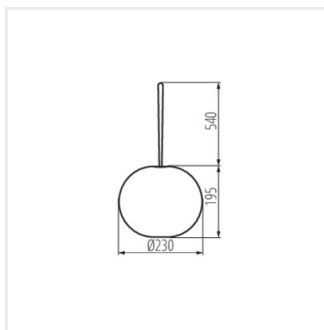

STONO MILK USB 23 LED