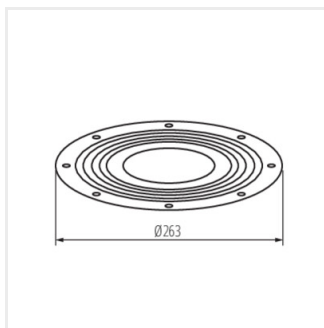

HBPHS LENS 200W 60D