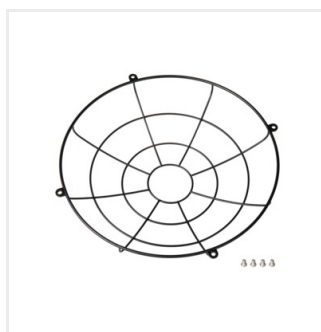

HBPHS GRID 150W