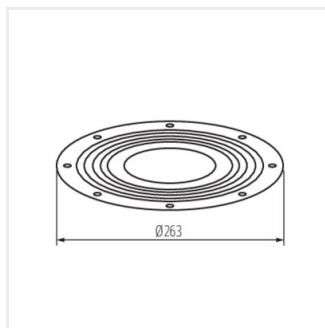

HBPHS LENS 200W 120D