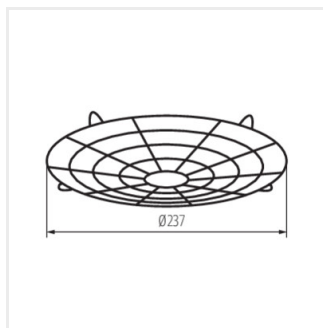

HBPHS GRID 150W