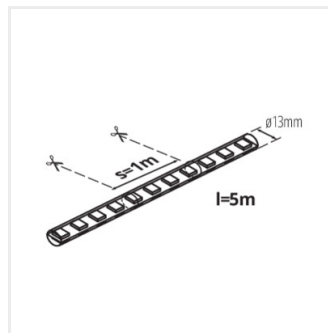

Kanlux

Kanlux GIVRO LED

- Кабелът за маркуч/осветителен кабел е завършен с щепсел и гнездо. Щепселът на маркуча/осветителния кабел трябва да се свърже към гнездото на захранващата връзка на PR-SET или към гнездото на секцията на маркуча/осветителния кабел, която е свързана към захранването. Проходното захранване позволява да се свържат няколко маркуча GIVRO LED с различна дължина. Свободното гнездо на секцията на маркуча/осветителния кабел, към което не е свързана друга секция, трябва да се включи с доставения щепсел. Има възможност за създаване на инсталации с дължина максимум 100 метра.
- Светлинният маркуч GIVRO LED има обозначени точки на рязане на всеки метър. Маркучът на GIVRO LED може да се отреже, но отрязаната част, завършваща в гнездото, не може да се използва. На практика може да се използва само частта, завършваща с щепсел; нейният отрязан край трябва да се запечата с капачката GIVRO END CAP. Не съединявайте отрязаните участъци от маркуча/жицата по друг начин.
- За правилното функциониране е необходим захранващ блок GIVRO PR SET (index 38590, 38593) предлагани от Kanlux.

GIVRO LED 50M-WW

GIVRO LED 50M-NW

GIVRO LED 50M-CW

GIVRO LED 50M-RE

GIVRO LED 50M-GR

GIVRO LED 50M-BL

GIVRO LED 5M-WW

GIVRO LED 5M-NW