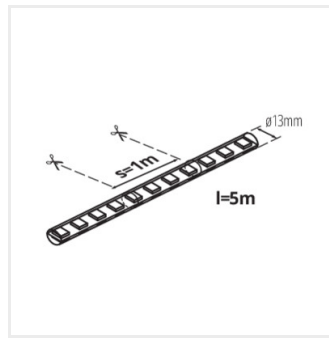

GIVRO LED 5M-BL