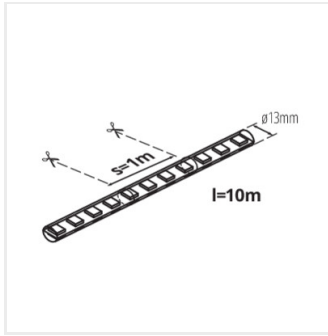

GIVRO LED 10M-RE