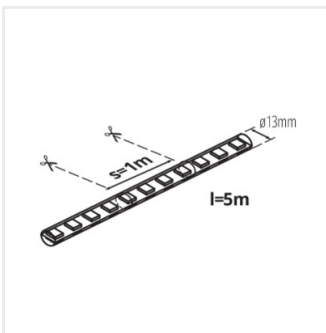

Kanlux

Kanlux GIVRO LED

- Кабелът за маркуч/осветителен кабел е завършен с щепсел и гнездо. Щепселът на маркуча/осветителния кабел трябва да се свърже към гнездото на захранващата връзка на PR-SET или към гнездото на секцията на маркуча/осветителния кабел, която е свързана към захранването. Проходното захранване позволява да се свържат няколко маркуча GIVRO LED с различна дължина. Свободното гнездо на секцията на маркуча/осветителния кабел, към което не е свързана друга секция, трябва да се включи с доставения щепсел. Има възможност за създаване на инсталации с дължина максимум 100 метра.
- Светлинният маркуч GIVRO LED има обозначени точки на рязане на всеки метър. Маркучът на GIVRO LED може да се отреже, но отрязаната част, завършваща в гнездото, не може да се използва. На практика може да се използва само частта, завършваща с щепсел; нейният отрязан край трябва да се запечата с капачката GIVRO END CAP. Не съединявайте отрязаните участъци от маркуча/жицата по друг начин.
- За правилното функциониране е необходим захранващ блок GIVRO PR SET (index 38590, 38593) предлагани от Kanlux.

GIVRO LED 50M-WW

GIVRO LED 50M-NW

GIVRO LED 50M-CW

GIVRO LED 50M-RE

GIVRO LED 50M-GR

GIVRO LED 50M-BL

GIVRO LED 5M-WW

GIVRO LED 5M-NW