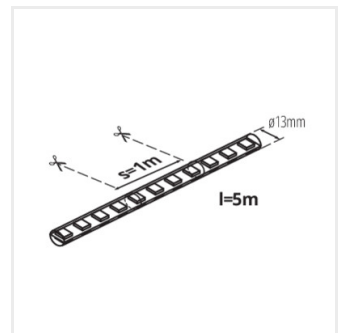

GIVRO LED 5M-RE