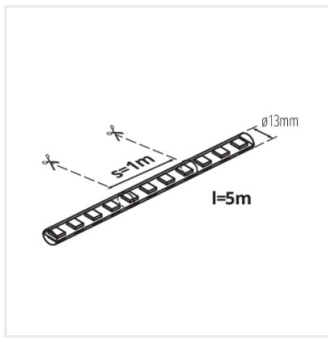

GIVRO LED 5M-GR