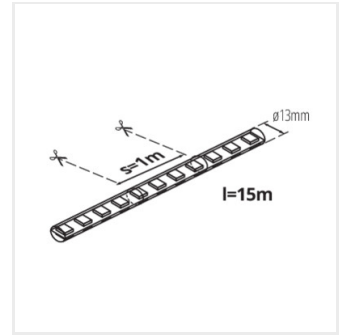

GIVRO LED 15M