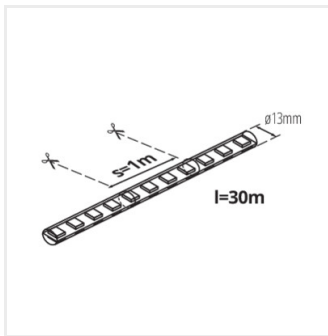

GIVRO LED 30M