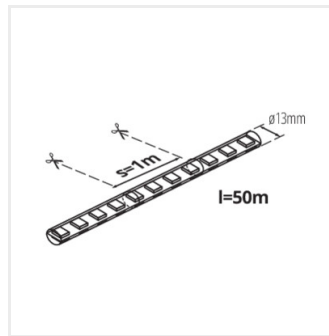

GIVRO LED 50M