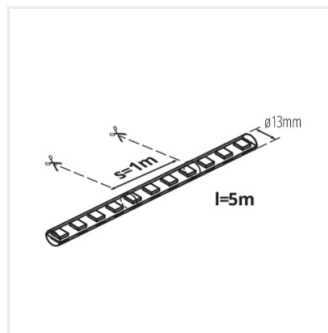

Kanlux

Kanlux GIVRO LED

- Кабелът за маркуч/осветителен кабел е завършен с щепсел и гнездо. Щепселът на маркуча/осветителния кабел трябва да се свърже към гнездото на захранващата връзка на PR-SET или към гнездото на секцията на маркуча/осветителния кабел, която е свързана към захранването. Проходното захранване позволява да се свържат няколко маркуча GIVRO LED с различна дължина. Свободното гнездо на секцията на маркуча/осветителния кабел, към което не е свързана друга секция, трябва да се включи с доставения щепсел. Има възможност за създаване на инсталации с дължина максимум 100 метра.
- Светлинният маркуч GIVRO LED има обозначени точки на рязане на всеки метър. Маркучът на GIVRO LED може да се отреже, но отрязаната част, завършваща в гнездото, не може да се използва. На практика може да се използва само частта, завършваща с щепсел; нейният отрязан край трябва да се запечата с капачката GIVRO END CAP. Не съединявайте отрязаните участъци от маркуча/жицата по друг начин.
- За правилното функциониране е необходим захранващ блок GIVRO PR SET (index 38590, 38593) предлагани от Kanlux.

GIVRO LED 50M-WW

GIVRO LED 50M-NW

GIVRO LED 50M-CW

GIVRO LED 50M-RE

GIVRO LED 50M-GR

GIVRO LED 50M-BL

GIVRO LED 5M-WW

GIVRO LED 5M-NW