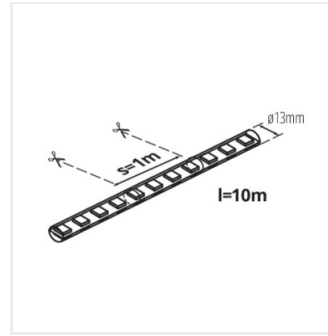

Kanlux

Kanlux GIVRO LED

- Кабелът за маркуч/осветителен кабел е завършен с щепсел и гнездо. Щепселът на маркуча/осветителния кабел трябва да се свърже към гнездото на захранващата връзка на PR-SET или към гнездото на секцията на маркуча/осветителния кабел, която е свързана към захранването. Проходното захранване позволява да се свържат няколко маркуча GIVRO LED с различна дължина. Свободното гнездо на секцията на маркуча/осветителния кабел, към което не е свързана друга секция, трябва да се включи с доставения щепсел. Има възможност за създаване на инсталации с дължина максимум 100 метра.
- Светлинният маркуч GIVRO LED има обозначени точки на рязане на всеки метър. Маркучът на GIVRO LED може да се отреже, но отрязаната част, завършваща в гнездото, не може да се използва. На практика може да се използва само частта, завършваща с щепсел; нейният отрязан край трябва да се запечата с капачката GIVRO END CAP. Не съединявайте отрязаните участъци от маркуча/жицата по друг начин.
- За правилното функциониране е необходим захранващ блок GIVRO PR SET (index 38590, 38593) предлагани от Kanlux.

GIVRO LED 5M-CW

GIVRO LED 5M-RE

GIVRO LED 5M-GR

GIVRO LED 5M-BL

GIVRO LED 10M

GIVRO LED 10M-NW

GIVRO LED 10M-RE

GIVRO LED 10M-GR