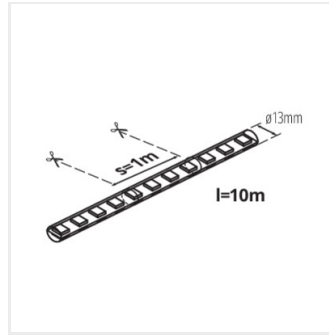

GIVRO LED 10M-GR