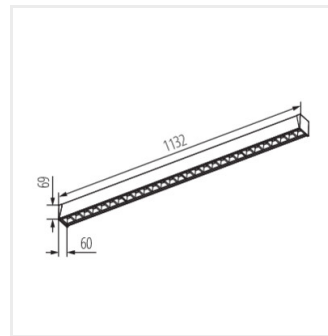

AR-M-5D-NT