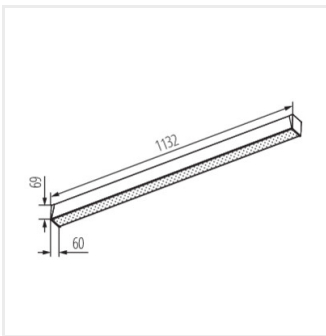

AR-M-MPR-NT