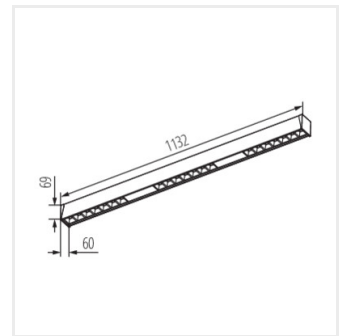

AR-M-S5D-NT