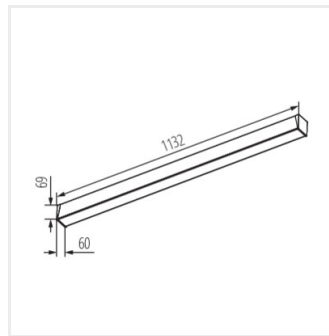

AR-M-MAT-NT