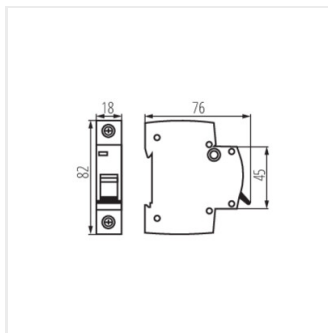

KMB6-P

Ogranicznik mocy umownej

KMB6-P-10/1