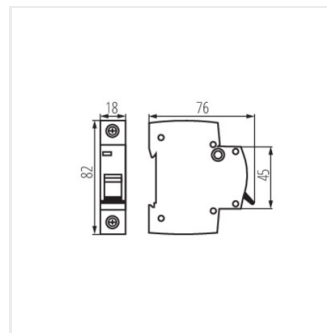

KMB6-P-20/1