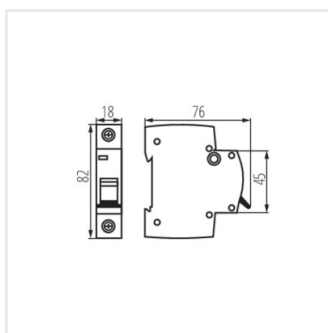

KMB6-P-25/1