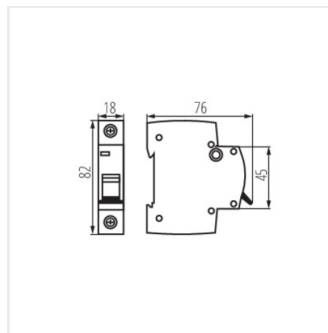

KMB6-P-13/1