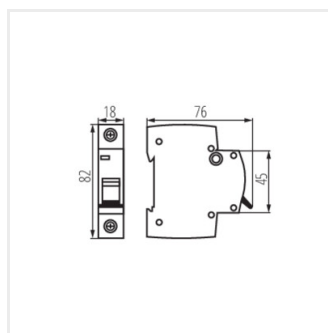

KMB6-P-32/1