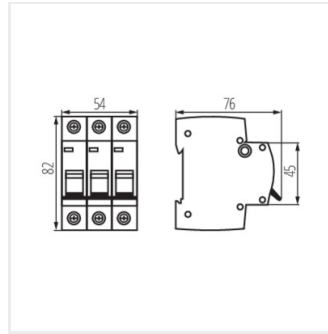

KMB6-P-13/3