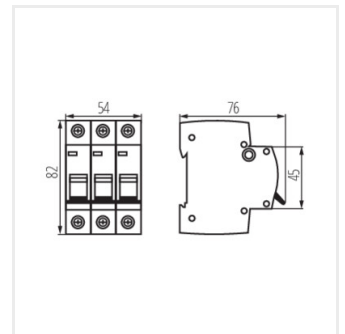

KMB6-P-50/3