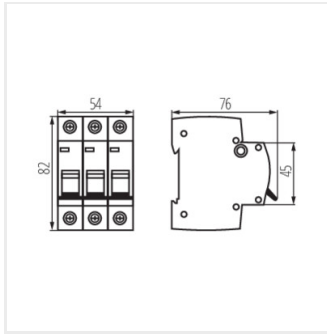

KMB6-P

Ogranicznik mocy umownej

KMB6-P-10/3