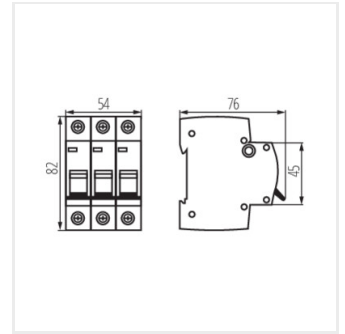

KMB6-P-20/3