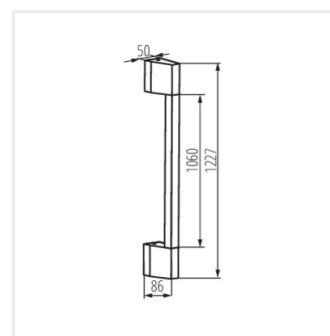

YALTE D 12 12W CCT-B

Date of issue: 31.03.2026, 09:30

Запазва се правото за въвеждане на технически промени. Данните, съдържащи се в този материал, не са правно обвързващи.

Фотометрия: резултати, получени по време на изпитване на дадения екземпляр.

Kanlux S.A. ul. Objazdowa 1-3, 41-922 Radzionków, Poland kanlux@kanlux.com