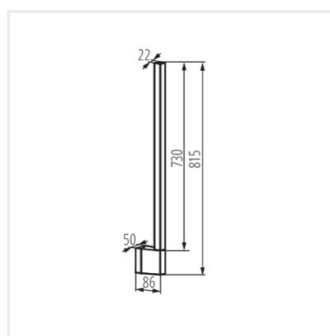

YALTE S 08 11W CCT-B