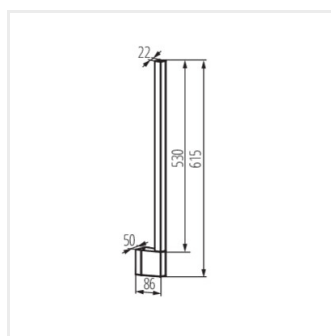

YALTE S 06 9W CCT-B