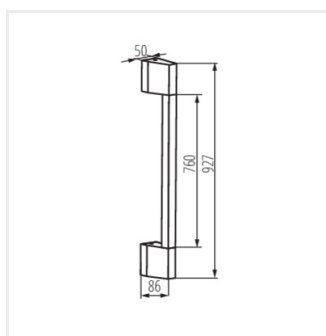

YALTE D 09 8,5W CCT-B