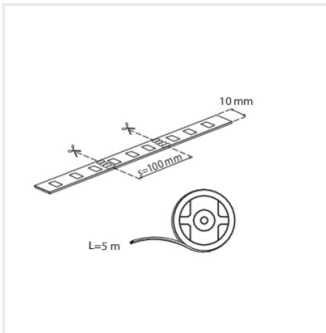

RGB

12V

LEDS-B7,2W/M12IP00RGB

IP

LEDS-B7,2W/M12IP00RGB	46314	1m = max 7,2	1m = max 150	RGB	00	5000
LEDS-B7,2W/M12IP54RGB	46315	1m = max 7,2	1m = max 200	RGB	54	5000

LEDS-B7,2W/M12IP00RGB

LEDS-B7,2W/M12IP54RGB