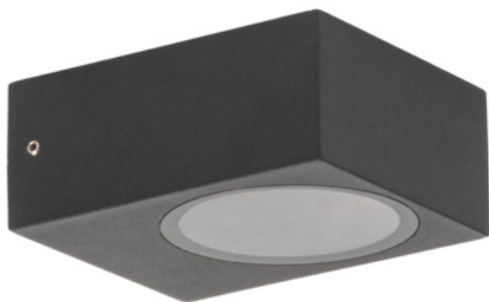

Kanlux

Kanlux LEGINO

Kanlux LEGINO е серия външни осветителни тела, включваща стенни лампи и градински стълбове с височина 50 см и 80 см, което позволява създаването на цялостен осветителен дизайн за фасади и околното пространство. Простата, геометрична форма се съчетава хармонично с модерната архитектура, подчертавайки входните зони, пътеките и алеите. Здравата конструкция от алуминий и стъкло, съчетана с висок клас на защита IP65, гарантира дълготрайност и устойчивост на атмосферните условия. Осветителните тела са проектирани за сменяем светлинен източник GX53, което позволява параметрите на осветлението да бъдат съобразени с индивидуалните нужди.

- Материал на защитното стъкло: стъкло

IP
65

[V] 220-240 AC	[Hz] 50			IP 65		 -20÷35
	[mm ²] 1÷1,5	 0,5m	CE	EAC	UK CA	

LEGINO GX53 EL5 B

LEGINO GX53 EL5 B	46390	max 11	LED	GX53	черен
LEGINO GX53 50 B	46391	max 11	LED	GX53	черен
LEGINO GX53 80 B	46392	max 11	LED	GX53	черен