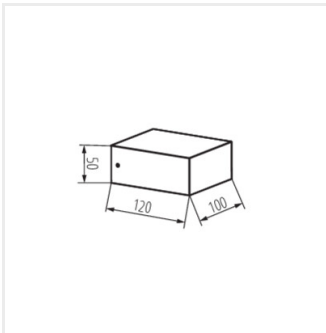

LEGINO GX53 EL5 B