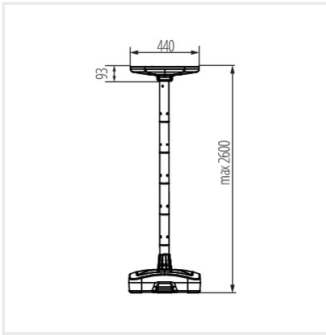

PARENO SLR 25W CCT-B | **46450** | max 25 | max 2800 | 3000/4000/6500 | черен | PIR

PARENO SLR 25W CCT-B

PARENO SLR 25W CCT-B

Date of issue: 04.05.2026, 13:15

Запазва се правото за въвеждане на технически промени. Данните, съдържащи се в този материал, не са правно обвързващи.