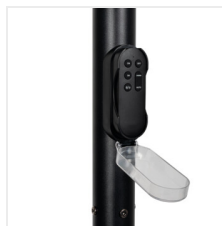

Kanlux

Kanlux PARENO

CCT

DIMMING
function

IP
54

PARENO SLR 25W CCT-B

[V] 3,2 DC 32700 ACCU		 120	 ≥15000	 20000	 ≤ 6x Mackdam	 Ra 80
 SMD			IP 54	 -10+40	 -10+40	
	 max 8	 90	 [s] - [min] 20--	 10	 0,5m	
lm W max 112	DIMMING function	 инфрачервено дистанционно управление	CE	EAC	UK CA	

PARENO SLR 25W CCT-B | **46450** | max 25 | max 2800 | 3000/4000/6500 | черен | PIR

PARENO SLR 25W CCT-B

PARENO SLR 25W CCT-B

Date of issue: 04.05.2026, 13:15

Запазва се правото за въвеждане на технически промени. Данните, съдържащи се в този материал, не са правно обвързващи.